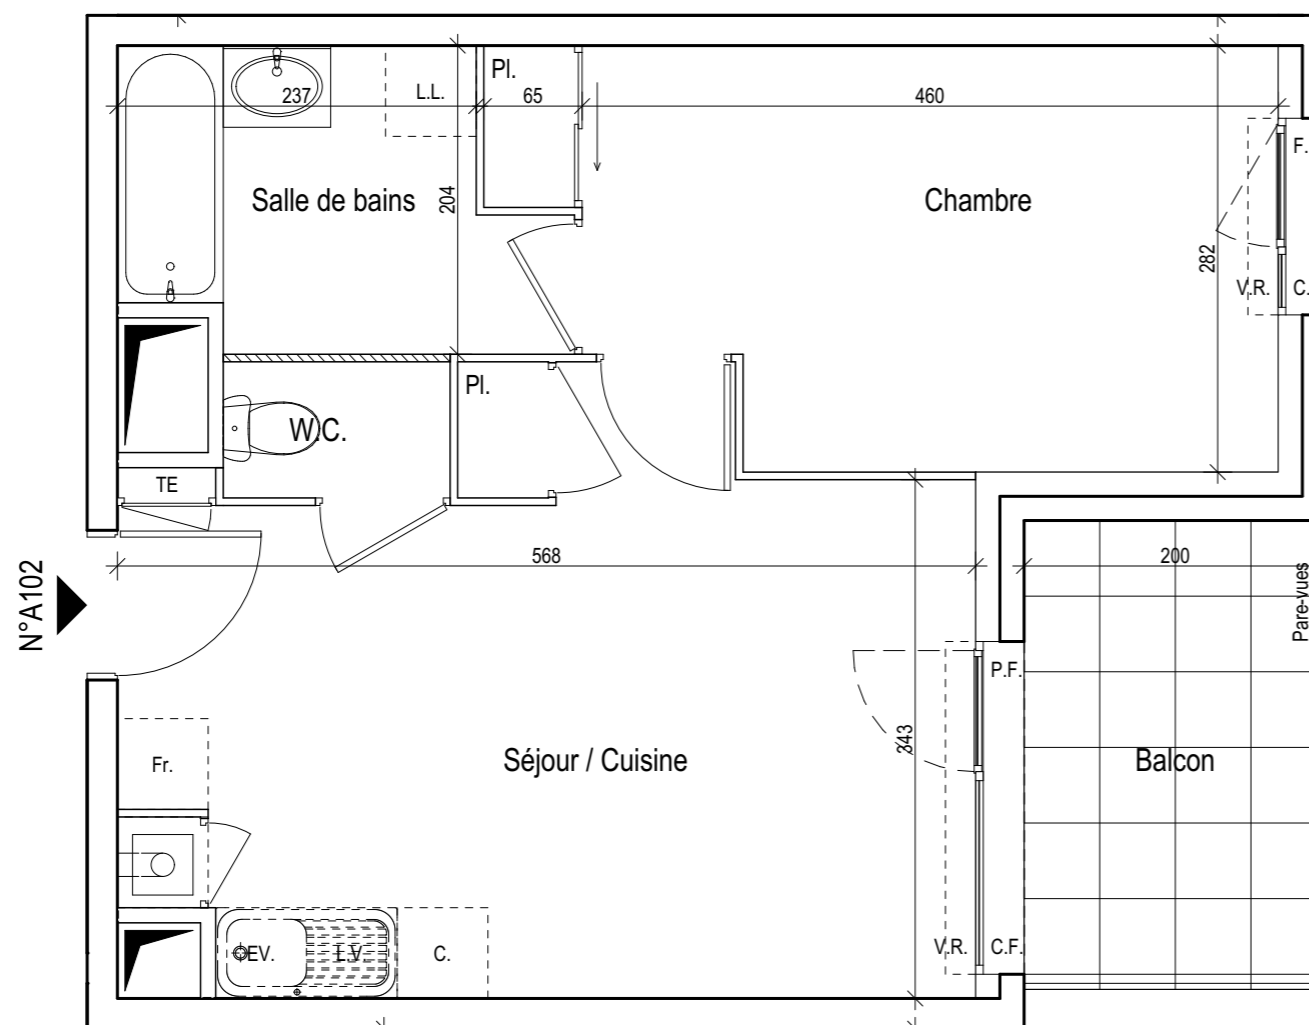

BULLE D'AIR

73/75 chemin du Moulin du Got
69340 FRANCHEVILLE

APPARTEMENT DE 2 PIECES
N°A102 au 1er étage

Entrée / Séjour / Cuisine + Pl.	20,03 m ²
Chambre + Pl.	12,79 m ²
Salle de bains	5,20 m ²
W.C.	1,35 m ²
SURFACE TOTALE HABITABLE	39,37 m²
Balcon	6,20 m ²

N°A102

Des modifications sont susceptibles d'être apportées à ce plan en fonction des nécessités techniques de la réalisation, tant en ce qui concerne les dimensions libres, que l'équipement. Les surfaces et hauteurs sous plafond indiquées sont approximatives. Les retombées, soffites, faux plafonds, ainsi que l'emplacement des équipements sanitaires ne sont pas tous figurés ou le sont à titre indicatif et sont susceptibles d'évoluer en situation, en nombres et en dimensions.

* Les emplacements dévolus aux équipements ménagers et à ceux liés au lavage du linge sont représentés sur le plan de vente en correspondance avec les différents raccordements nécessaires en électricité et en eau, aucun de ces éléments n'est fourni.

LEGENDE			
TE	TABLEAU ELECTRIQUE		CHAUDIERE GAZ
C.F.	CHASSIS FIXE		P.F. PORTE - FENETRE
F.	FENETRE		V.R. VOILET ROULANT
	CLOISON DEMONTABLE		FAUX PLAFOND, SOFFITE
L.V.	LAVE VAISSELLE *	EV.	EVIER *
C.	CUISSON *	Fr.	REFRIGERATEUR *
L.L.	LAVE LINGE *		