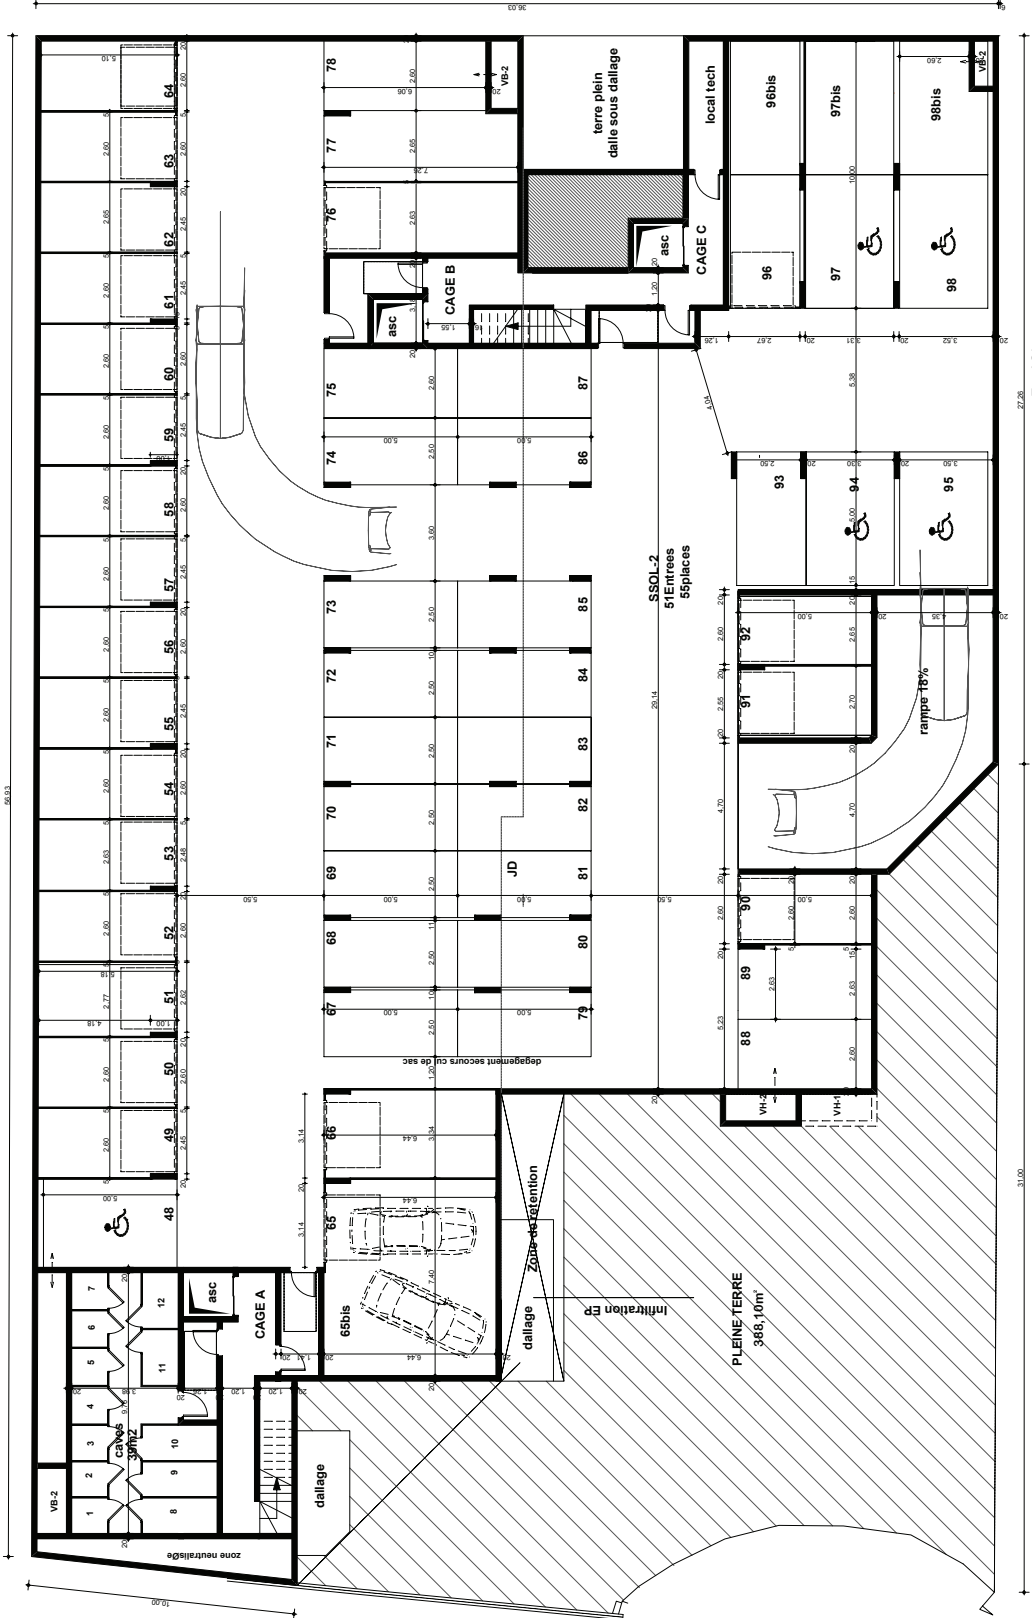

LE CARRÉ MACÉ

104 LOGEMENTS COLLECTIFS	
Angle 50 a 54 rue Laugier/2 Rue des Bords enfants-LYON 69007	
Kaufman & Broad Rhône-Alpes	
Etienne COLLIAT Architecte DPLG 10 Quai de Serbie 69008 LYON Tél : 04 78 38 00 00 etienne.colliat@kaufmanbroad.com	
09/12/2015	ech 1/200
PLAN SOUS-SOL - 1	

Total SI/
 SOL-1+SSol-2
 102places
 dont 6 places PMR