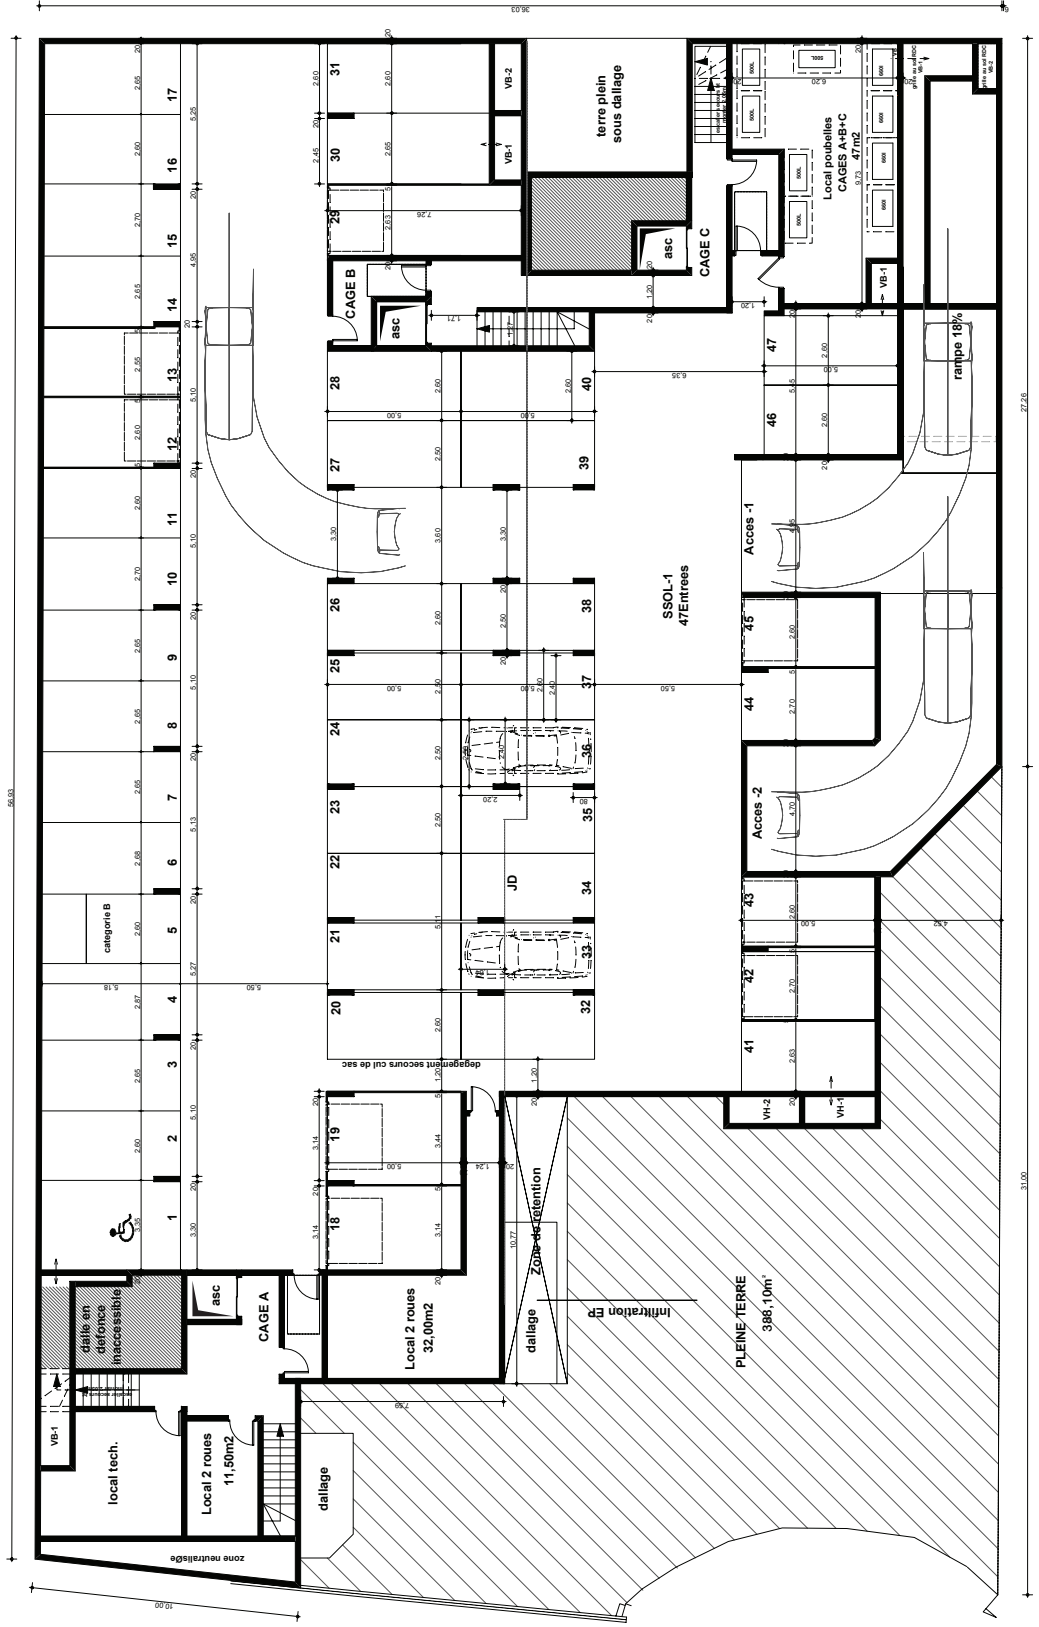

LE CARRÉ MACÉ

104 LOGEMENTS COLLECTIFS	
Angle 50 a 54 rue Laugier/2 Rue des Bords enfants-LYON 69007	
Kaufman & Broad Rhône-Alpes	
Etienne COLLIAT Architecte DPLG 10 Quai de Serbie 69008 LYON Tél : 04 78 38 00 00 etienne.colliat@kaufmanbroad.com	
09/12/2015	ech 1/200
PLAN SOUS-SOL - 1	

Total SI/
 SOL-1+SSol-2
 102places
 dont 6 places PMR