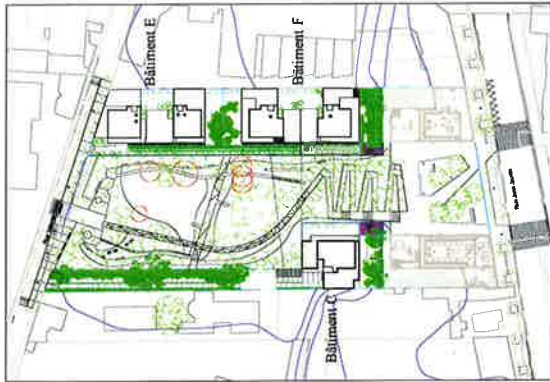

Les Jardins de l'académie

20 rue Valentin Haüy
69100 VILLEURBANNE

Bâtiments E et F

Sous-sol -1