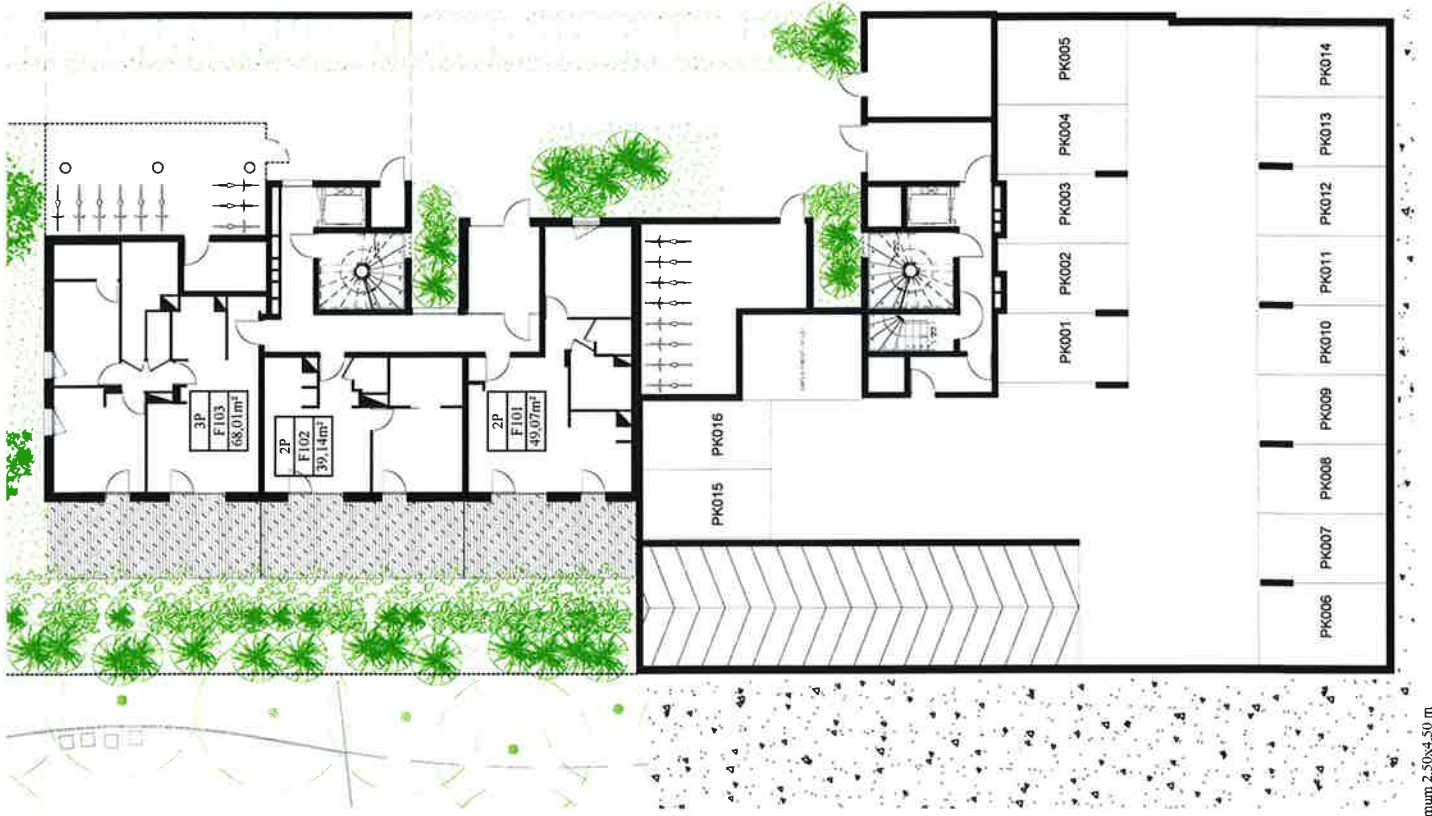

LES JARDINS DE L'ACADÉMIE

Les Jardins de l'académie

20 rue Valentin Haüy
69100 VILLEURBANNE

Bâtiment F

Rez-de-chaussée

NOTA : Des modifications sont susceptibles d'être apportées à ce plan, en fonction des nécessités techniques de la réalisation, tant en ce qui concerne les dimensions libres que l'équipement. Les surfaces indiquées sont approximatives. Les retombées, soffites, faux-plafonds, canalisations, ballons d'eau chaude, ainsi que l'emplacement des équipements, sont figurés à titre indicatif.

Nota : Les places directes font au minimum 2,50x4,50 m
Les places commandées font au minimum 2,50x4,50 m
Le parc de stationnement n'est pas soumis à la norme NFP 911.120

Les Jardins de l'académie

20 rue Valentin Haüy
69100 VILLEURBANNE

Bâtiments E et F

Sous-sol -1