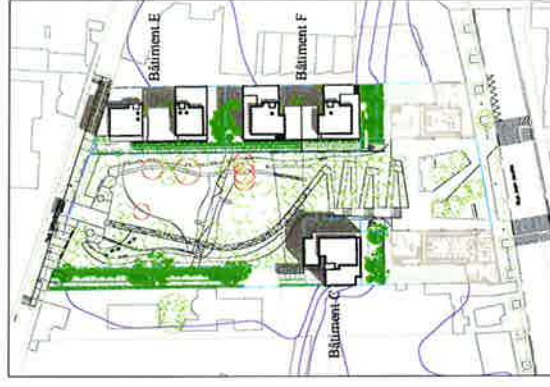

LES JARDINS DE L'ACADÉMIE

Les Jardins de l'académie

20 rue Valentin Haüy
69100 VILLEURBANNE

Bâtiment F

Rez-de-chaussée

NOTA : Des modifications sont susceptibles d'être apportées à ce plan, en fonction des nécessités techniques de la réalisation, tant en ce qui concerne les dimensions libres que l'équipement. Les surfaces indiquées sont approximatives. Les retombées, soffites, faux-plafonds, canalisations, ballons d'eau chaude, ainsi que l'emplacement des équipements, sont figurés à titre indicatif.

Nota : Les places directes font au minimum 2,50x4,50 m
Les places commandées font au minimum 2,50x4,50 m
Le parc de stationnement n'est pas soumis à la norme NFP 911.120

Les Jardins de l'académie

20 rue Valentin Haüy
69100 VILLEURBANNE