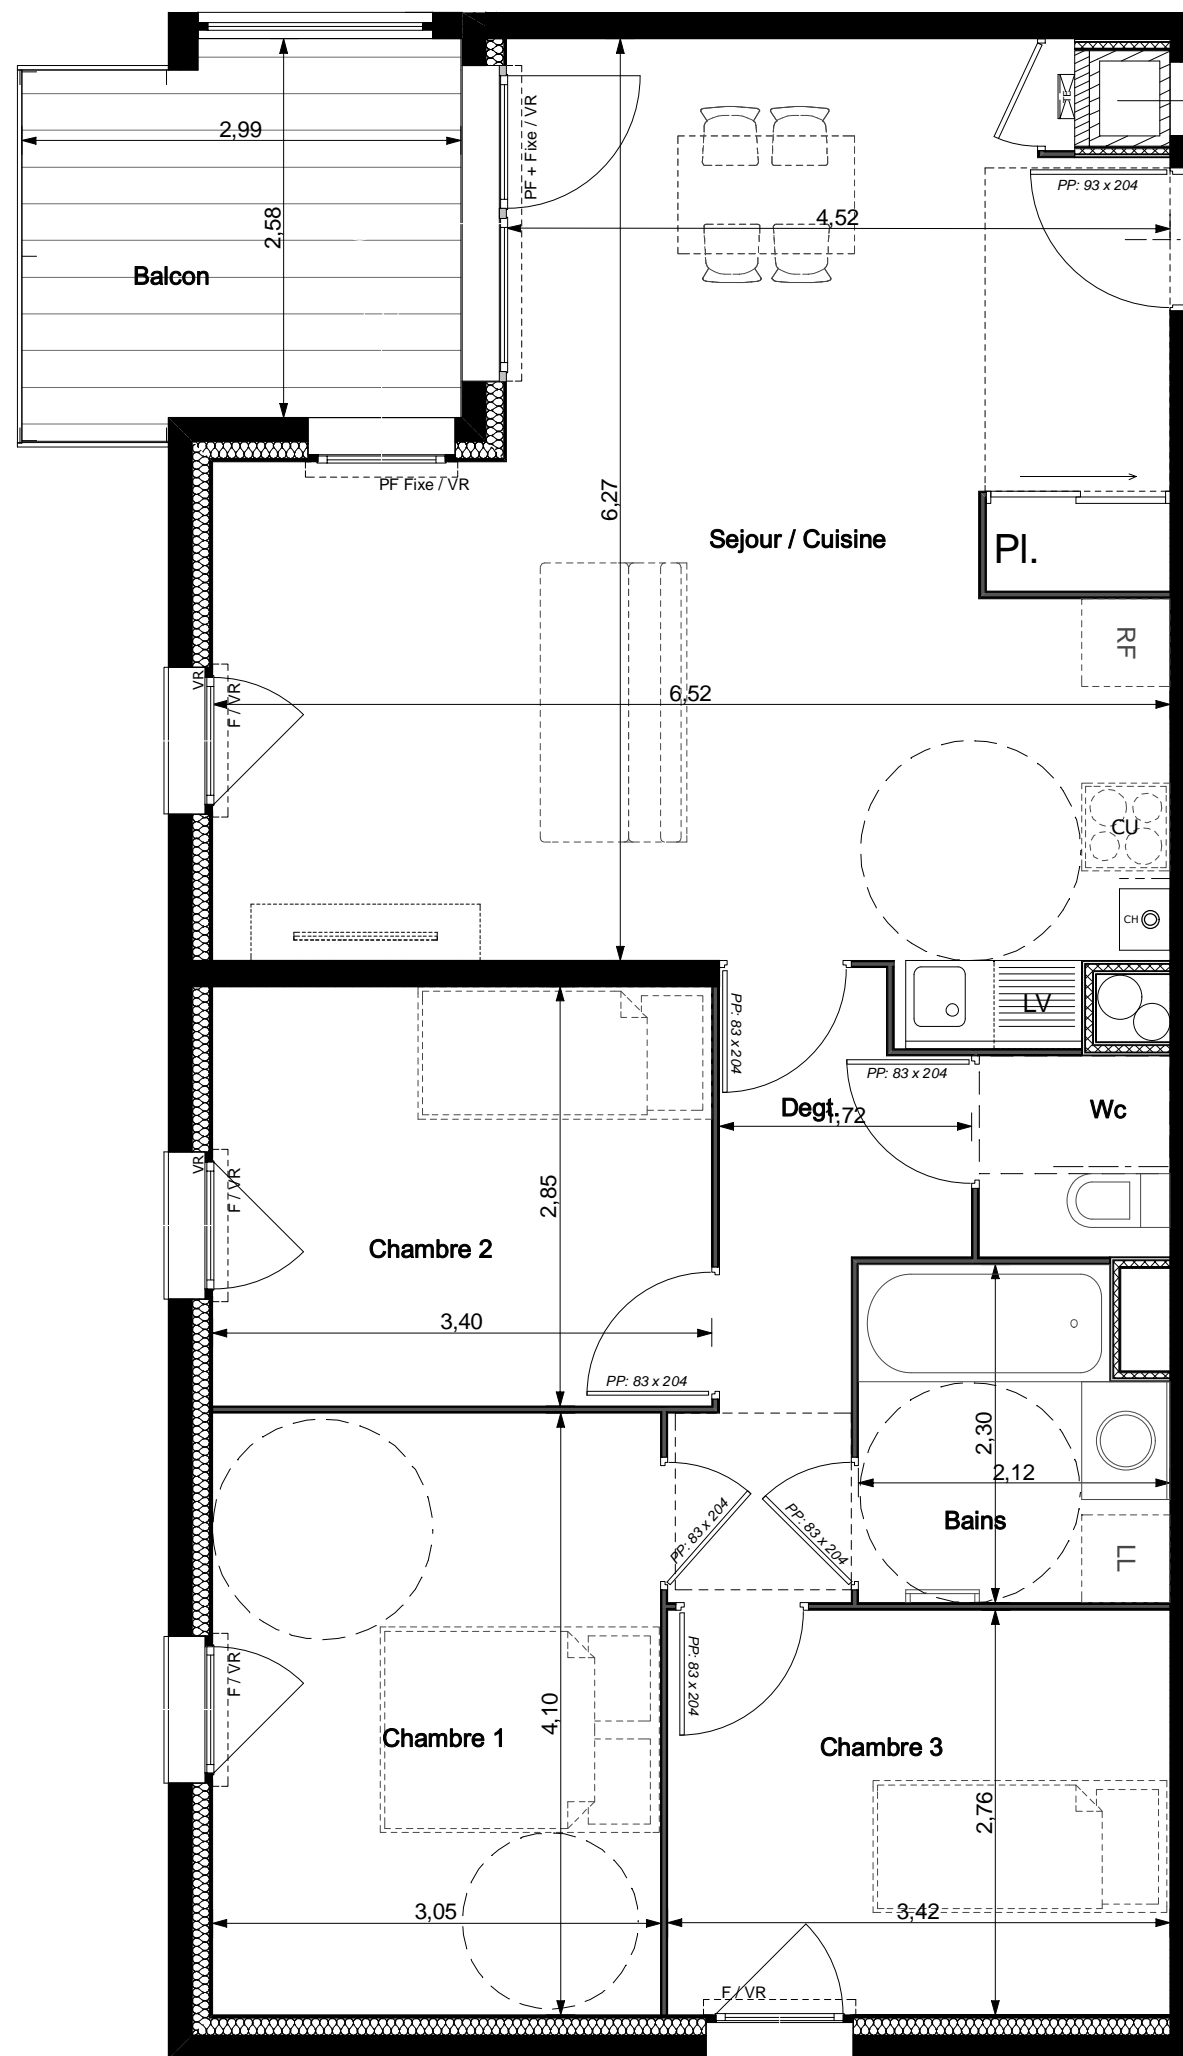

Tempo Piano

4, 6, 8 rue Jean-Baptiste Clément
69200 VENISSIEUX

N°	Type	Niveau	Surface Hab.
A 306	T4	R+3	78.74

Sejour / Cuisine	35,18
Chambre 1	12,37
Chambre 2	9,84
Chambre 3	9,43
Bains	4,55
Wc	1,78
Degt.	5,59
	78,74 m²
Balcon	7,65

CU	Cuisson
RF	Réfrigérateur
CH	Chaudière
All	Allège
Degt.	Dégagement
F	Fenêtre
ML	Lave Linge
LV	Lave vaisselle
PF	Porte fenêtre
TE	Tableau électrique
VR	Volet roulant
PL	Placard
	Faux plafond : Hsp 2.20 m

NOTA : Plan non contractuel. Des modifications sont susceptibles d'être apportées à ce plan en fonction des nécessités techniques de la réalisation, tant en ce qui concerne les dimensions libres que l'équipement. Les canalisations, barbacanes, descentes EP, les retombées, faux plafonds, trappes de visite sur les gaines techniques, radiateurs ne sont pas figurés sur les plans. Les soffites ou caissons techniques ne sont pas tous représentés. Les surfaces indiquées sont approximatives. L'équipement électro-ménager n'est pas contractuel. Les dimensions de chaque pièce sont annoncées hors plinthes et revêtement muraux. Terrasse, le sens du platelage est donné à titre indicatif.