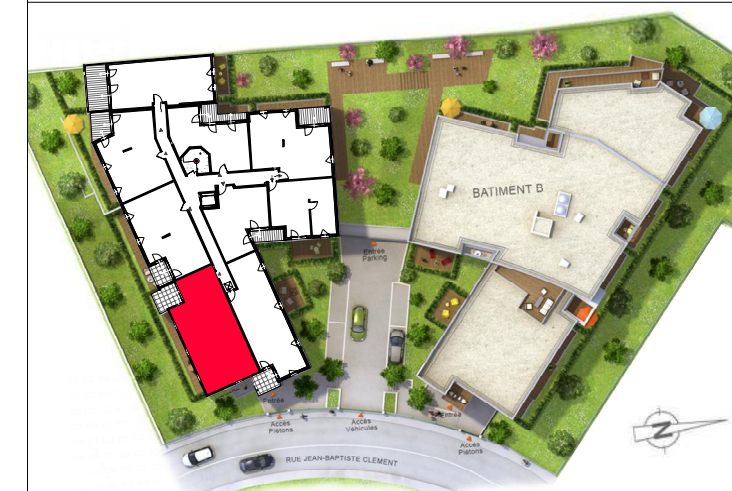

Tempo Piano

4, 6, 8 rue Jean-Baptiste Clément
69200 VENISSIEUX

N°	Type	Niveau	Surface Hab.
A 306	T4	R+3	78.74

Sejour / Cuisine	35,18
Chambre 1	12,37
Chambre 2	9,84
Chambre 3	9,43
Bains	4,55
Wc	1,78
Degt.	5,59
	78,74 m²
Balcon	7,65