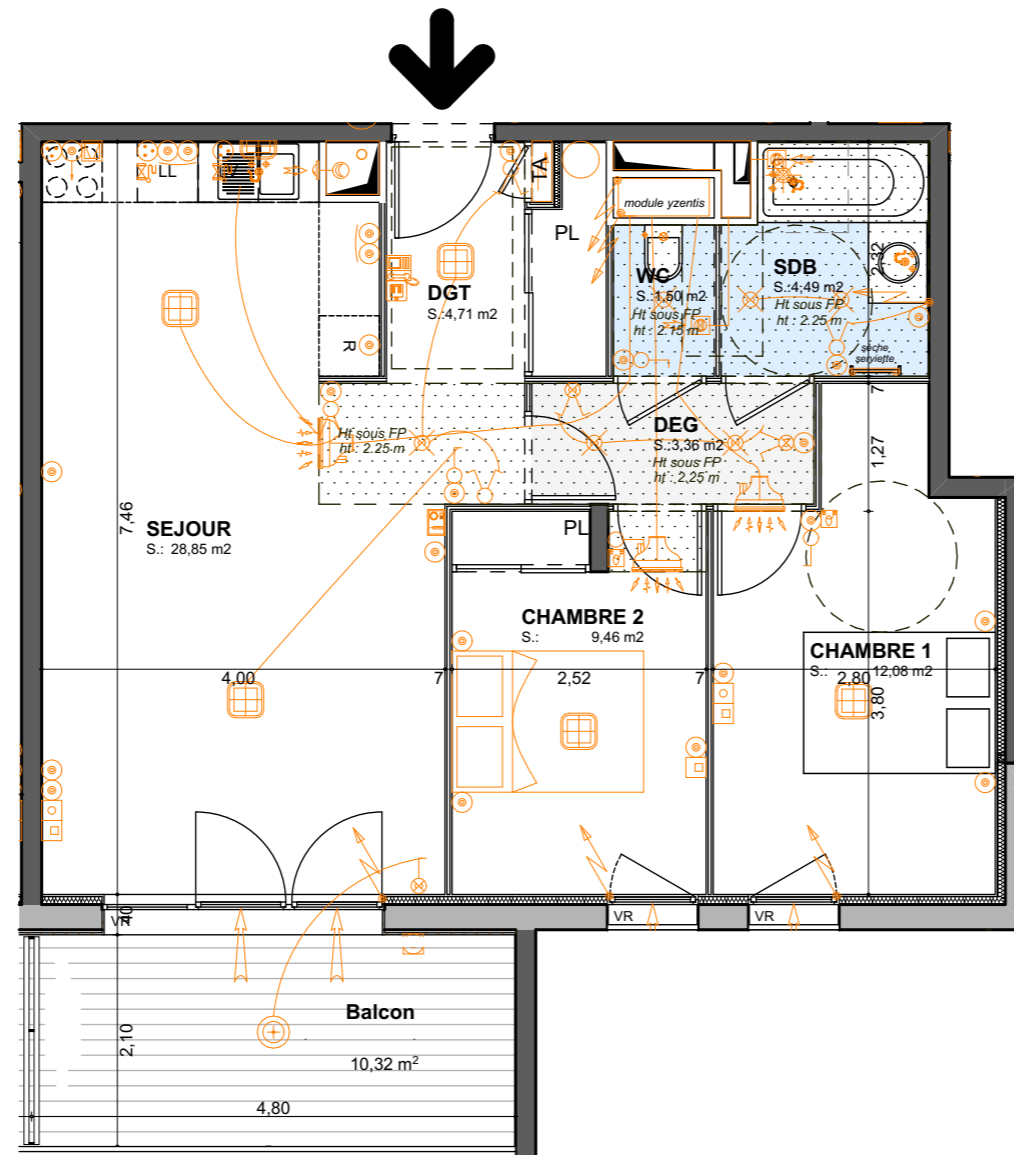

## BÂTIMENT B

Niveau +1

## APPARTEMENT T3 - B 102

SURFACES	HABITABLE
CHAMBRE 1	12,08
CHAMBRE 2	9,46
DEG	3,36
DGT	4,71
SDB	4,49
SEJOUR	28,85
WC	1,50
<b>TOTAL surface habitable</b>	<b>64,45 m<sup>2</sup></b>

ANNEXES	
BALCON	10,32 m <sup>2</sup>