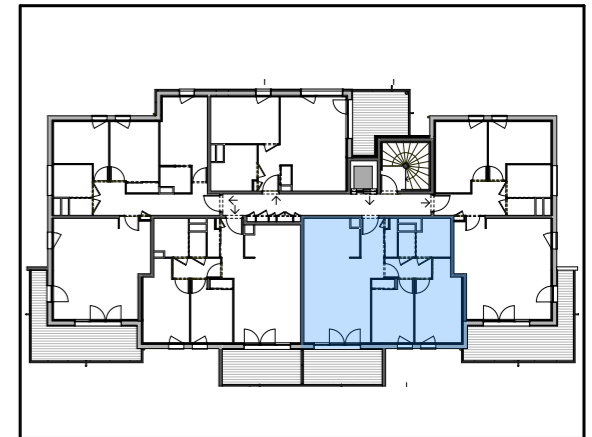

## BÂTIMENT B

Niveau +1

## APPARTEMENT T3 - B 102

SURFACES	HABITABLE
CHAMBRE 1	12,08
CHAMBRE 2	9,46
DEG	3,36
DGT	4,71
SDB	4,49
SEJOUR	28,85
WC	1,50
<b>TOTAL surface habitable</b>	<b>64,45 m<sup>2</sup></b>

ANNEXES	
BALCON	10,32 m <sup>2</sup>