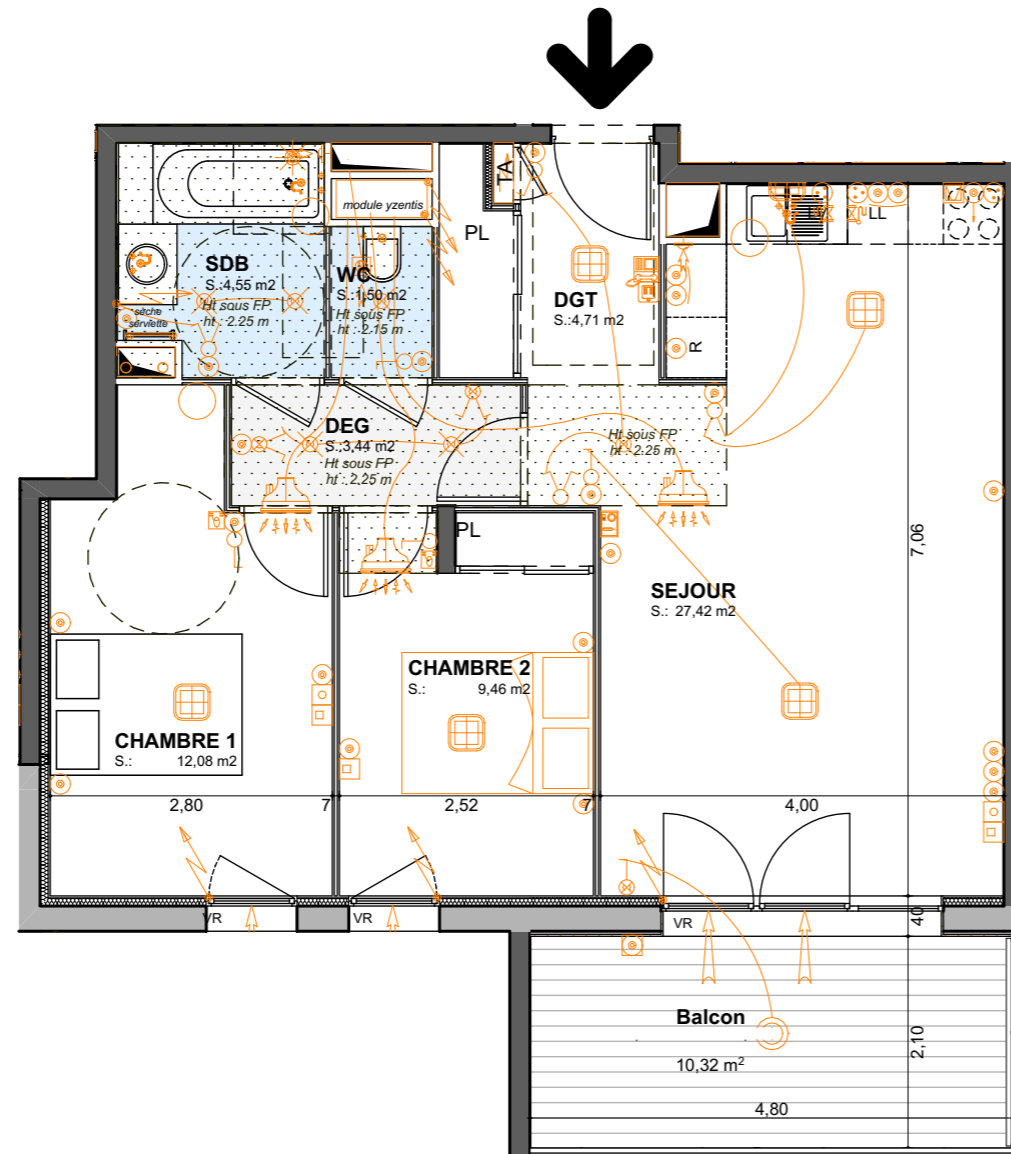

## BÂTIMENT B

Niveau +1

### APPARTEMENT T3 - B 103

SURFACES	HABITABLE
CHAMBRE 1	12,08
CHAMBRE 2	9,46
DEG	3,44
DGT	4,71
SDB	4,55
SEJOUR	27,42
WC	1,50
<b>TOTAL surface habitable</b>	<b>63,16 m<sup>2</sup></b>

ANNEXES	
BALCON	10,32 m <sup>2</sup>