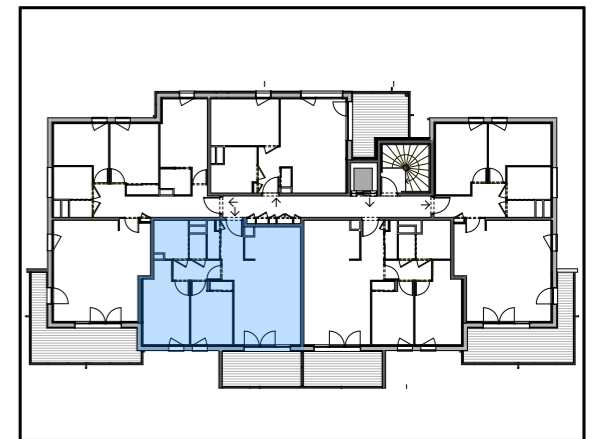

## BÂTIMENT B

Niveau +1

### APPARTEMENT T3 - B 103

SURFACES	HABITABLE
CHAMBRE 1	12,08
CHAMBRE 2	9,46
DEG	3,44
DGT	4,71
SDB	4,55
SEJOUR	27,42
WC	1,50
<b>TOTAL surface habitable</b>	<b>63,16 m<sup>2</sup></b>

ANNEXES	
BALCON	10,32 m <sup>2</sup>