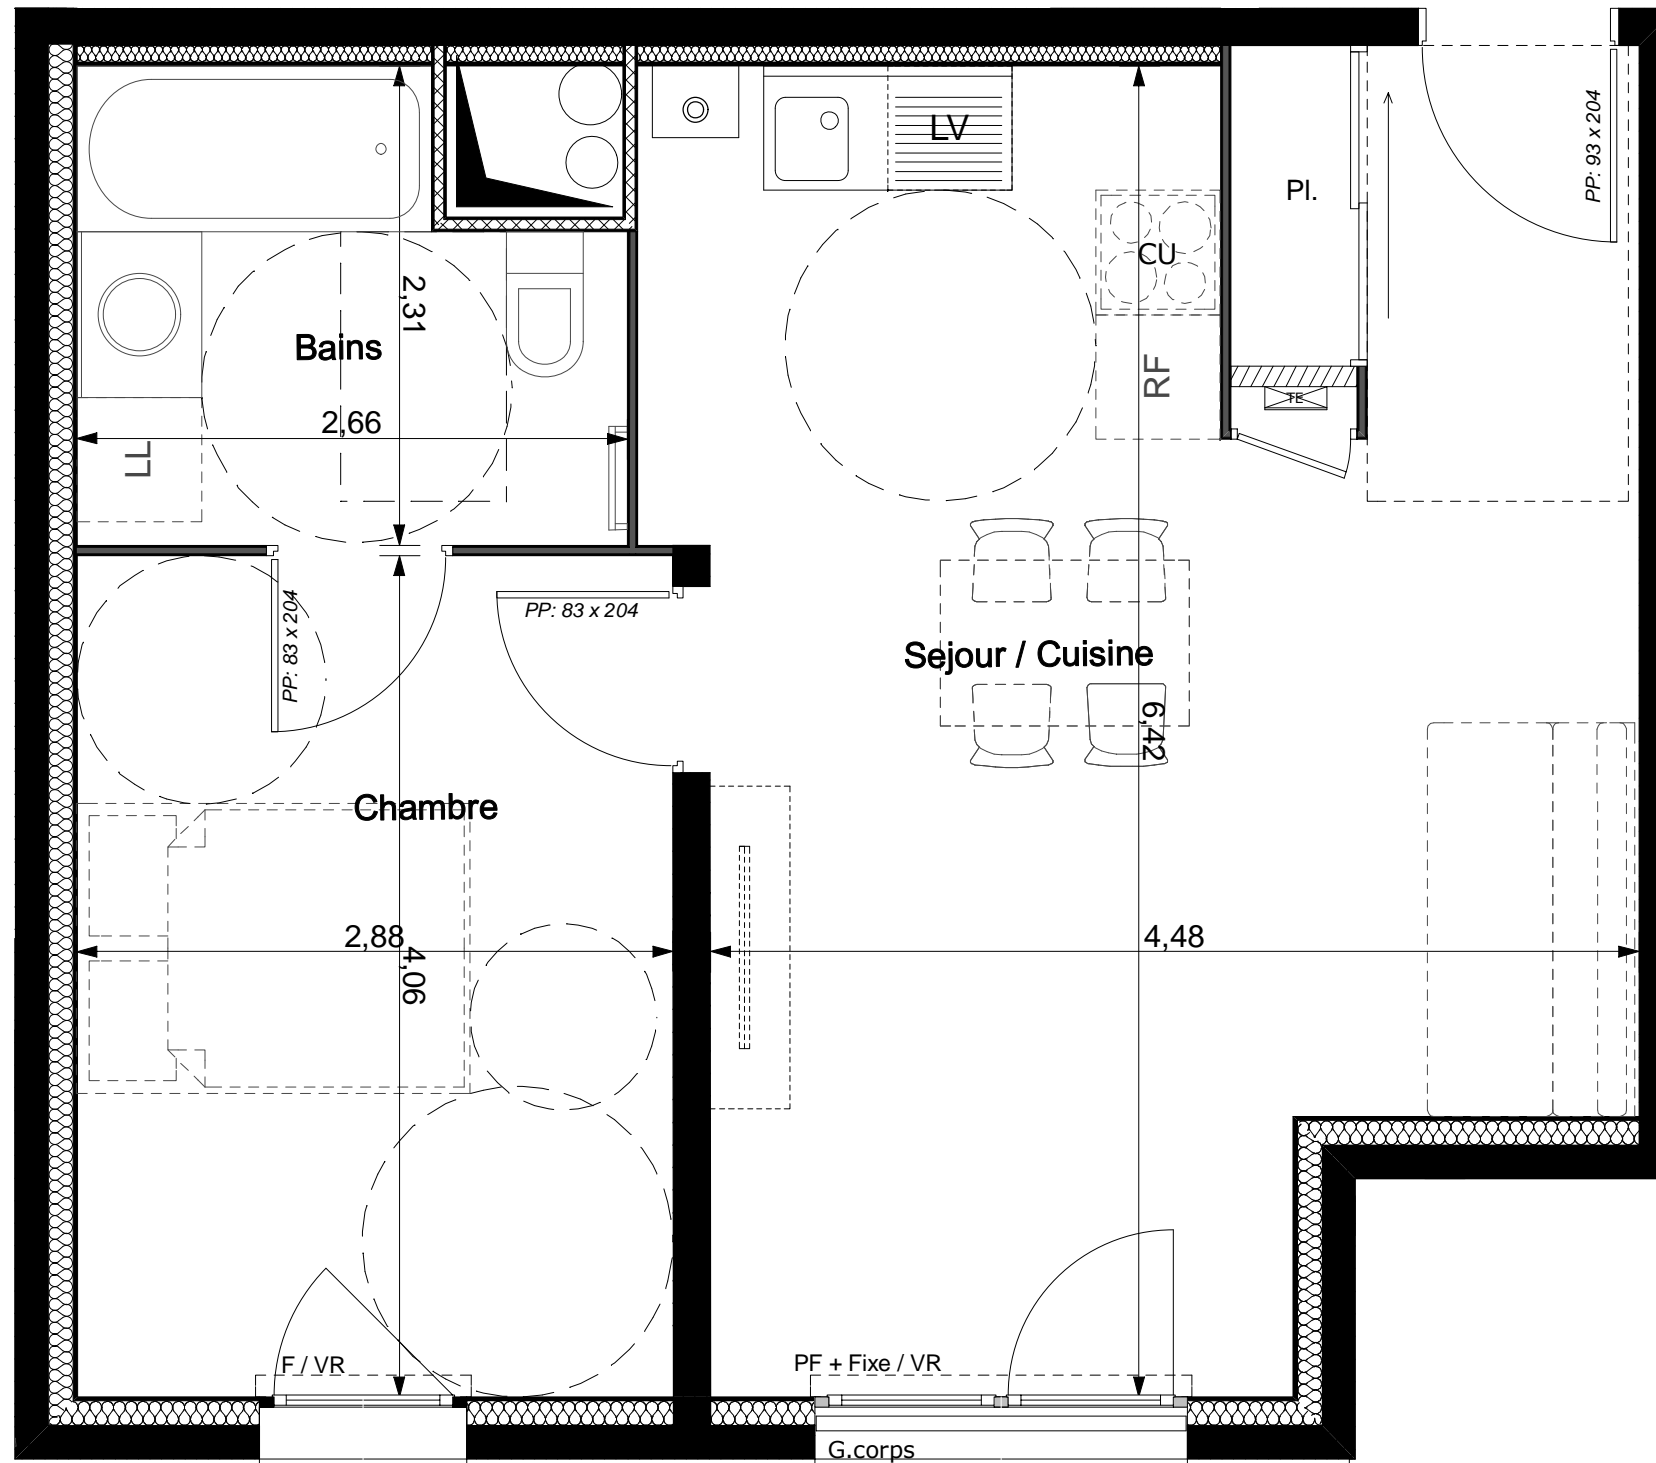

# Tempo Piano

4, 6, 8 rue Jean-Baptiste Clément  
69200 VENISSIEUX

N°	Type	Niveau	Surface Hab.
B 108	T2	R+1	44.39

Sejour / Cuisine	27,32
Chambre	11,69
Bains	5,38

**44,39 m<sup>2</sup>**

<b>CU</b>	Cuisson
<b>RF</b>	Réfrigérateur
<b>CH</b>	Chaudière
<b>All</b>	Allège
<b>Deg.</b>	Dégagement
<b>F</b>	Fenêtre
<b>ML</b>	Lave Linge
<b>LV</b>	Lave vaisselle
<b>PF</b>	Porte fenêtre
<b>TE</b>	Tableau électrique
<b>VR</b>	Volet roulant
<b>PL</b>	Placard
	Faux plafond : Hsp 2.20 m

0 0.50m 1.50m 3.00m