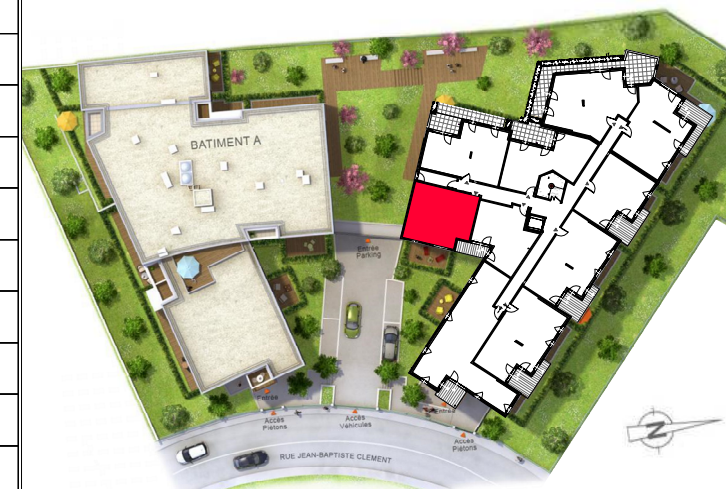

# Tempo Piano

4, 6, 8 rue Jean-Baptiste Clément  
69200 VENISSIEUX

N°	Type	Niveau	Surface Hab.
B 108	T2	R+1	44.39

Sejour / Cuisine	27,32
Chambre	11,69
Bains	5,38

**44,39 m<sup>2</sup>**

<b>CU</b>	Cuisson
<b>RF</b>	Réfrigérateur
<b>CH</b>	Chaudière
<b>All</b>	Allège
<b>Deg.</b>	Dégagement
<b>F</b>	Fenêtre
<b>ML</b>	Lave Linge
<b>LV</b>	Lave vaisselle
<b>PF</b>	Porte fenêtre
<b>TE</b>	Tableau électrique
<b>VR</b>	Volet roulant
<b>PL</b>	Placard
	Faux plafond : Hsp 2.20 m

0 0.50m 1.50m 3.00m