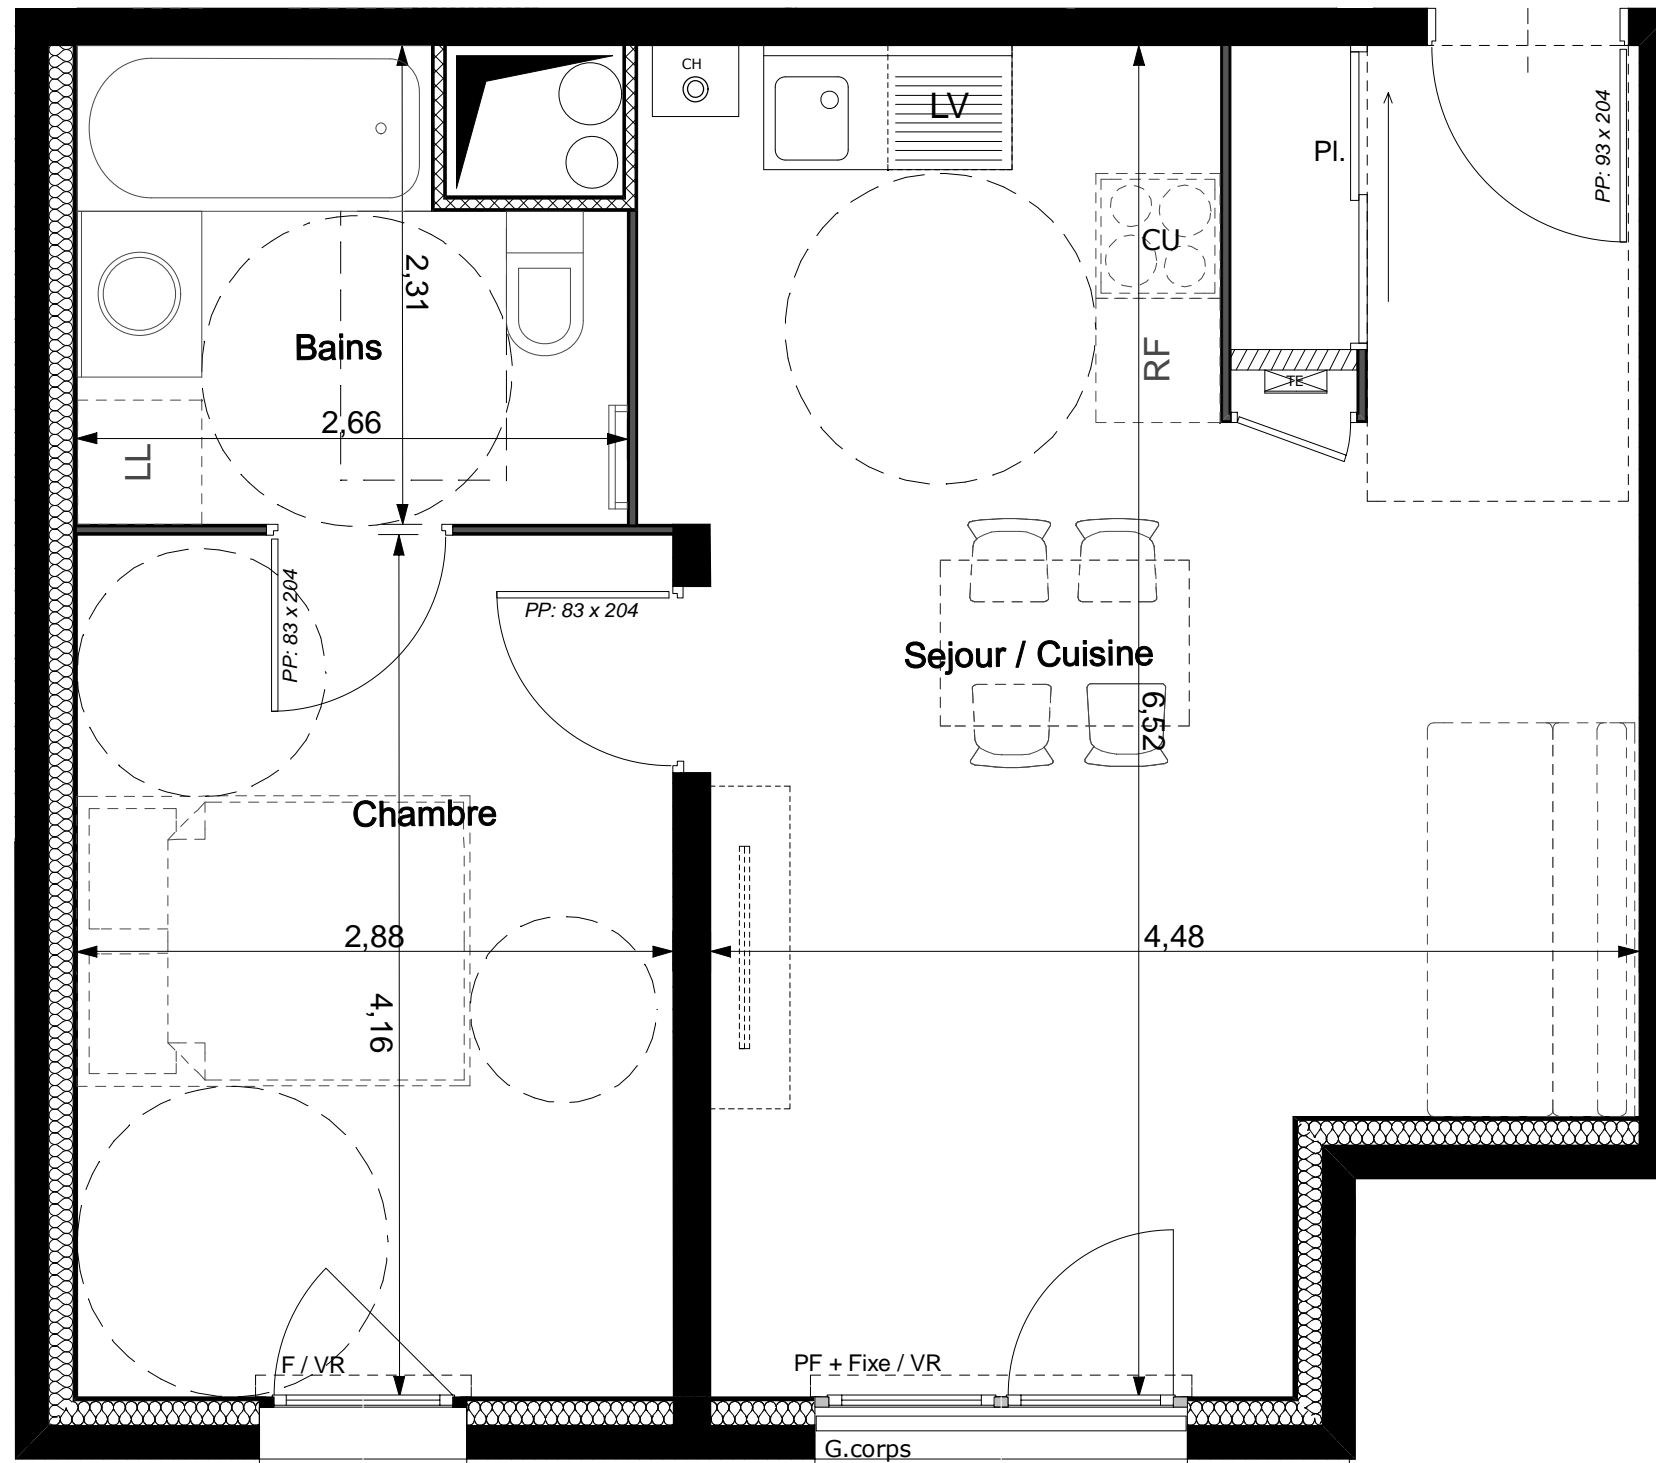

Tempo Piano

4, 6, 8 rue Jean-Baptiste Clément
69200 VENISSIEUX

N°	Type	Niveau	Surface Hab.
B 408	T2	R+4	44.95

Sejour / Cuisine	27,57
Chambre	11,99
Bains	5,39
	44,95 m²

CU	Cuisson
RF	Réfrigérateur
CH	Chaudière
All	Allège
Deg.	Dégagement
F	Fenêtre
ML	Lave Linge
LV	Lave vaisselle
PF	Porte fenêtre
TE	Tableau électrique
VR	Volet roulant
PL	Placard
	Faux plafond : Hsp 2.20 m

NOTA : Plan non contractuel. Des modifications sont susceptibles d'être apportées à ce plan en fonction des nécessités techniques de la réalisation, tant en ce qui concerne les dimensions libres que l'équipement. Les canalisations, barbacanes, descentes EP, les retombées, faux plafonds, trappes de visite sur les gaines techniques, radiateurs ne sont pas figurés sur les plans. Les soffites ou caissons techniques ne sont pas tous représentés. Les surfaces indiquées sont approximatives. L'équipement électro-ménager n'est pas contractuel. Les dimensions de chaque pièce sont annoncées hors plinthes et revêtement muraux. Terrasse, le sens du platelage est donné à titre indicatif.