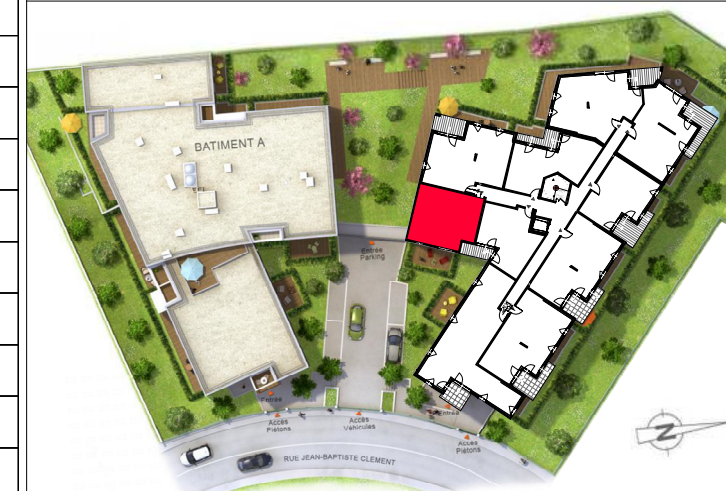

Tempo Piano

4, 6, 8 rue Jean-Baptiste Clément
69200 VENISSIEUX

N°	Type	Niveau	Surface Hab.
B 408	T2	R+4	44.95

Sejour / Cuisine	27,57
Chambre	11,99
Bains	5,39
	44,95 m²

CU	Cuisson
RF	Réfrigérateur
CH	Chaudière
All	Allège
Deg.	Dégagement
F	Fenêtre
ML	Lave Linge
LV	Lave vaisselle
PF	Porte fenêtre
TE	Tableau électrique
VR	Volet roulant
PL	Placard
	Faux plafond : Hsp 2.20 m