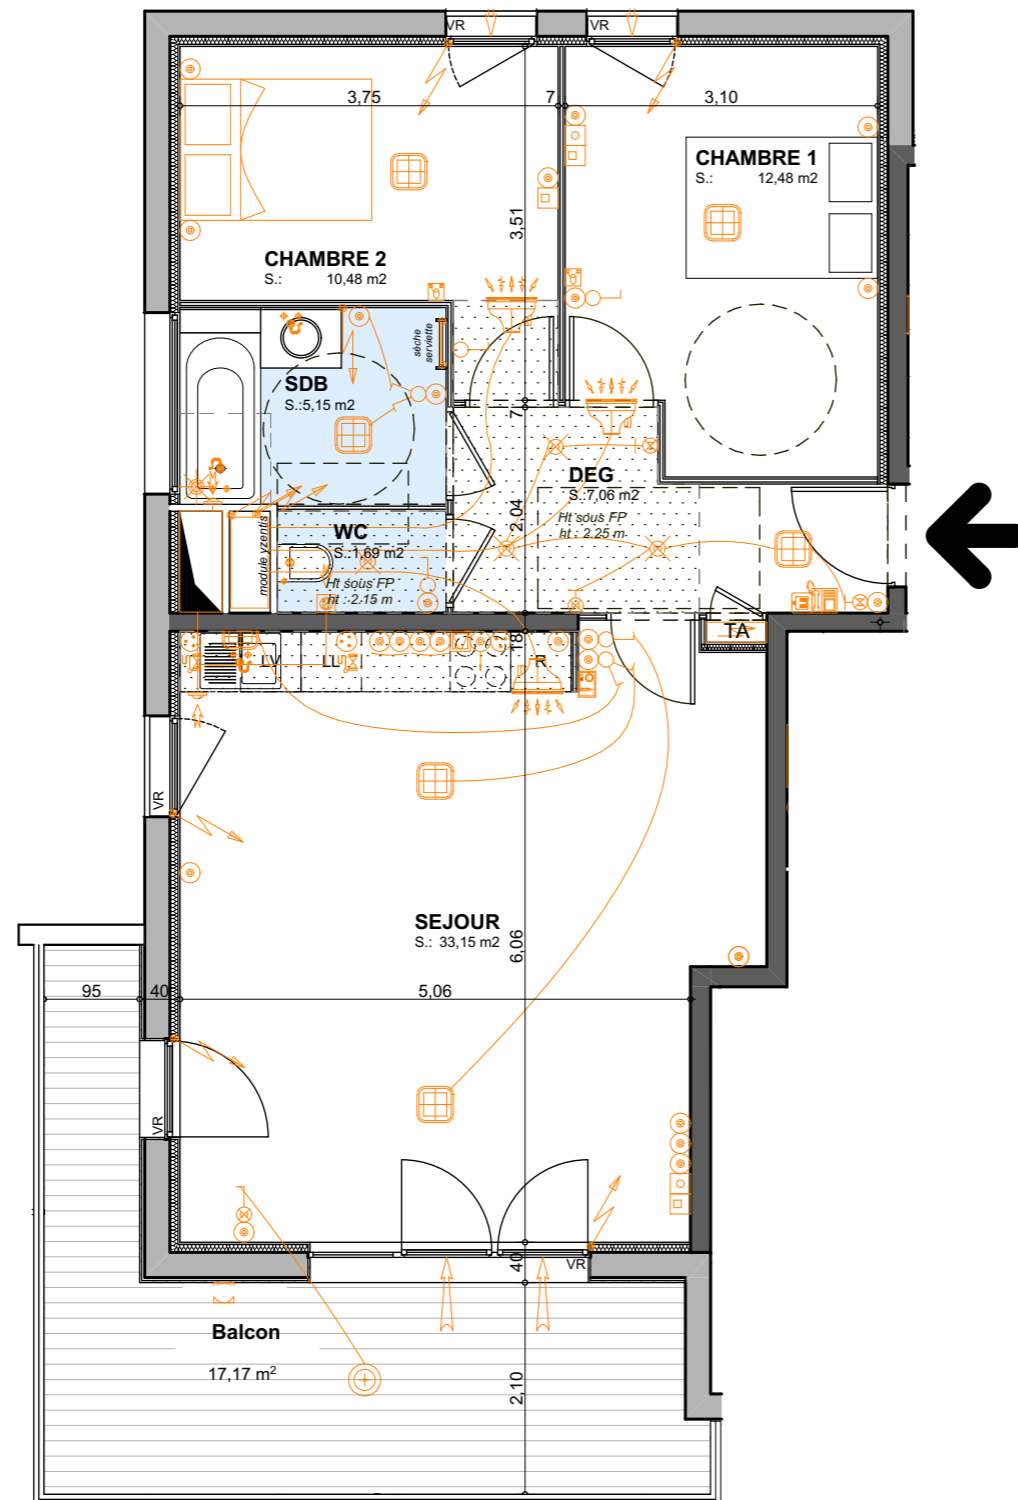

FLOWER

à NEYDENS

BÂTIMENT C

Niveau +1

APPARTEMENT T3 - C 105

SURFACES	HABITABLE
CHAMBRE 1	12,48
CHAMBRE 2	10,48
DEG	7,06
SDB	5,15
SEJOUR	33,15
WC	1,69
TOTAL surface habitable	70,01 m²

ANNEXES	
BALCON	17,17 m ²

Echelle : 1/75^{ème}