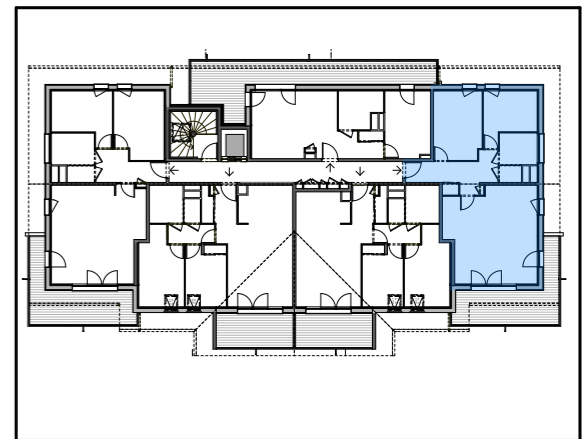

FLOWER

à NEYDENS

BÂTIMENT C
Niveau +2

APPARTEMENT T3 - C 202

SURFACES	HABITABLE
CHAMBRE 1	9,25
CHAMBRE 2	12,55
DGT	9,81
SDB	4,52
SEJOUR	31,49
WC	1,39
TOTAL surface habitable	69,01 m²

ANNEXES	
BALCON	17,17 m ²

Echelle : 1/75^{ème}

19/01/2016