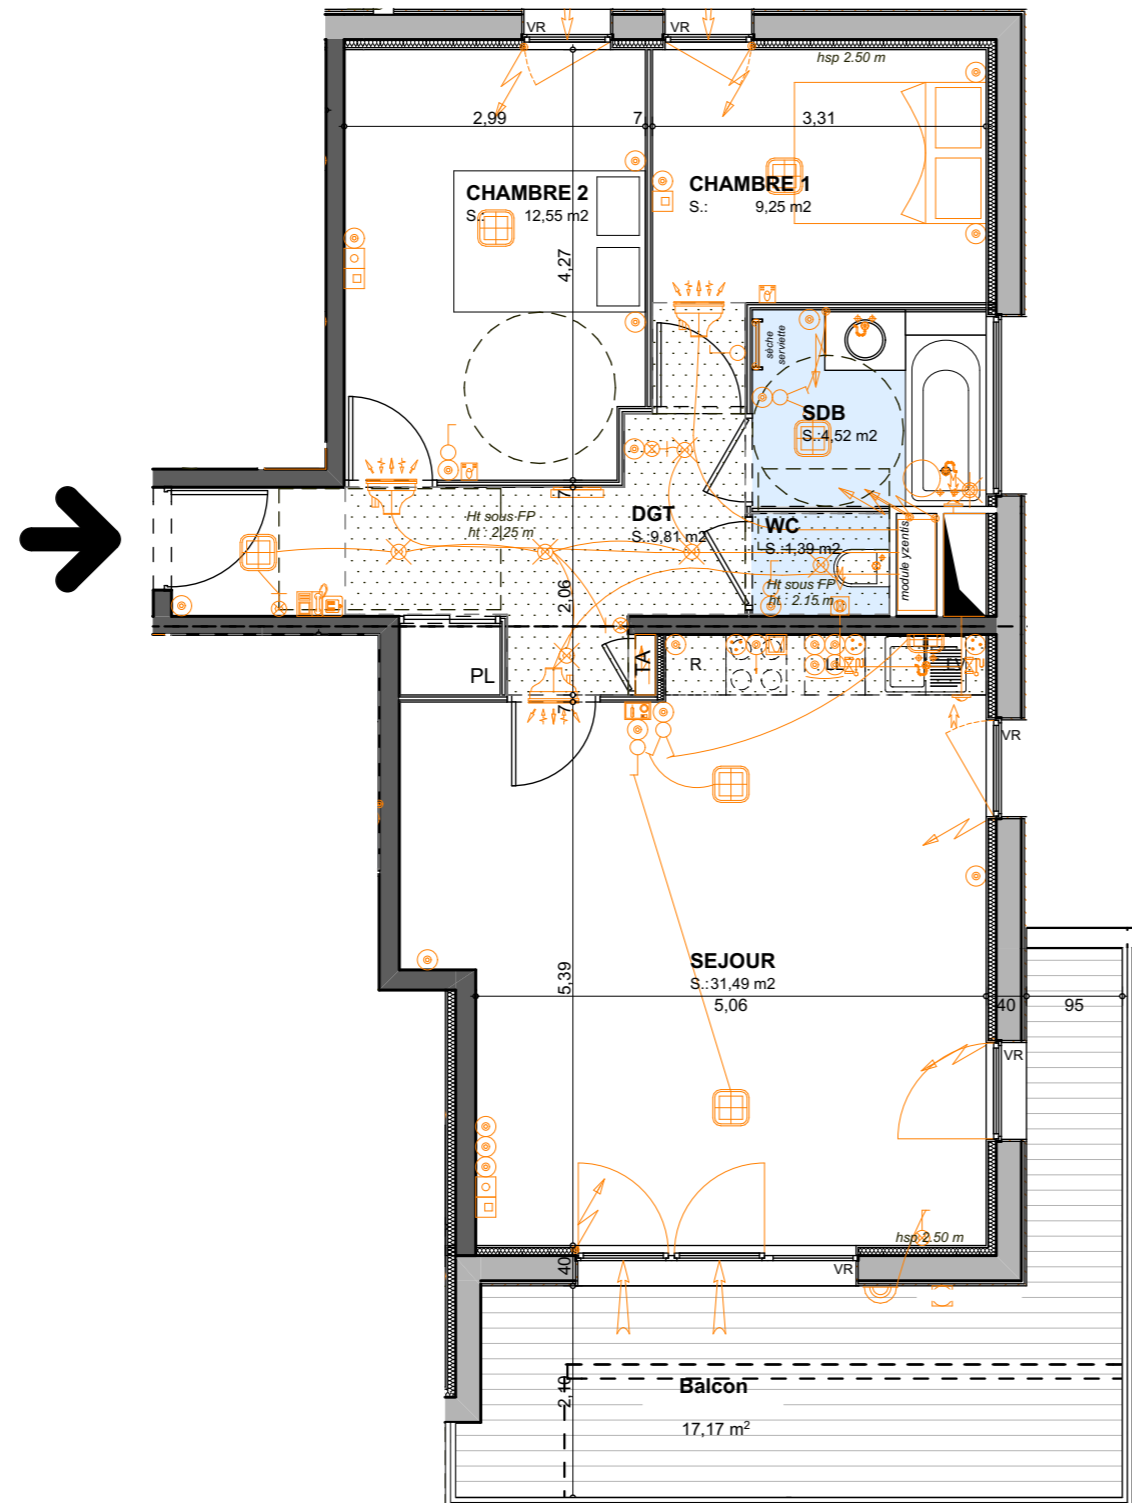

FLOWER

à NEYDENS

BÂTIMENT C
Niveau +2

APPARTEMENT T3 - C 202

SURFACES	HABITABLE
CHAMBRE 1	9,25
CHAMBRE 2	12,55
DGT	9,81
SDB	4,52
SEJOUR	31,49
WC	1,39
TOTAL surface habitable	69,01 m²

ANNEXES	
BALCON	17,17 m ²

Echelle : 1/75^{ème}

19/01/2016