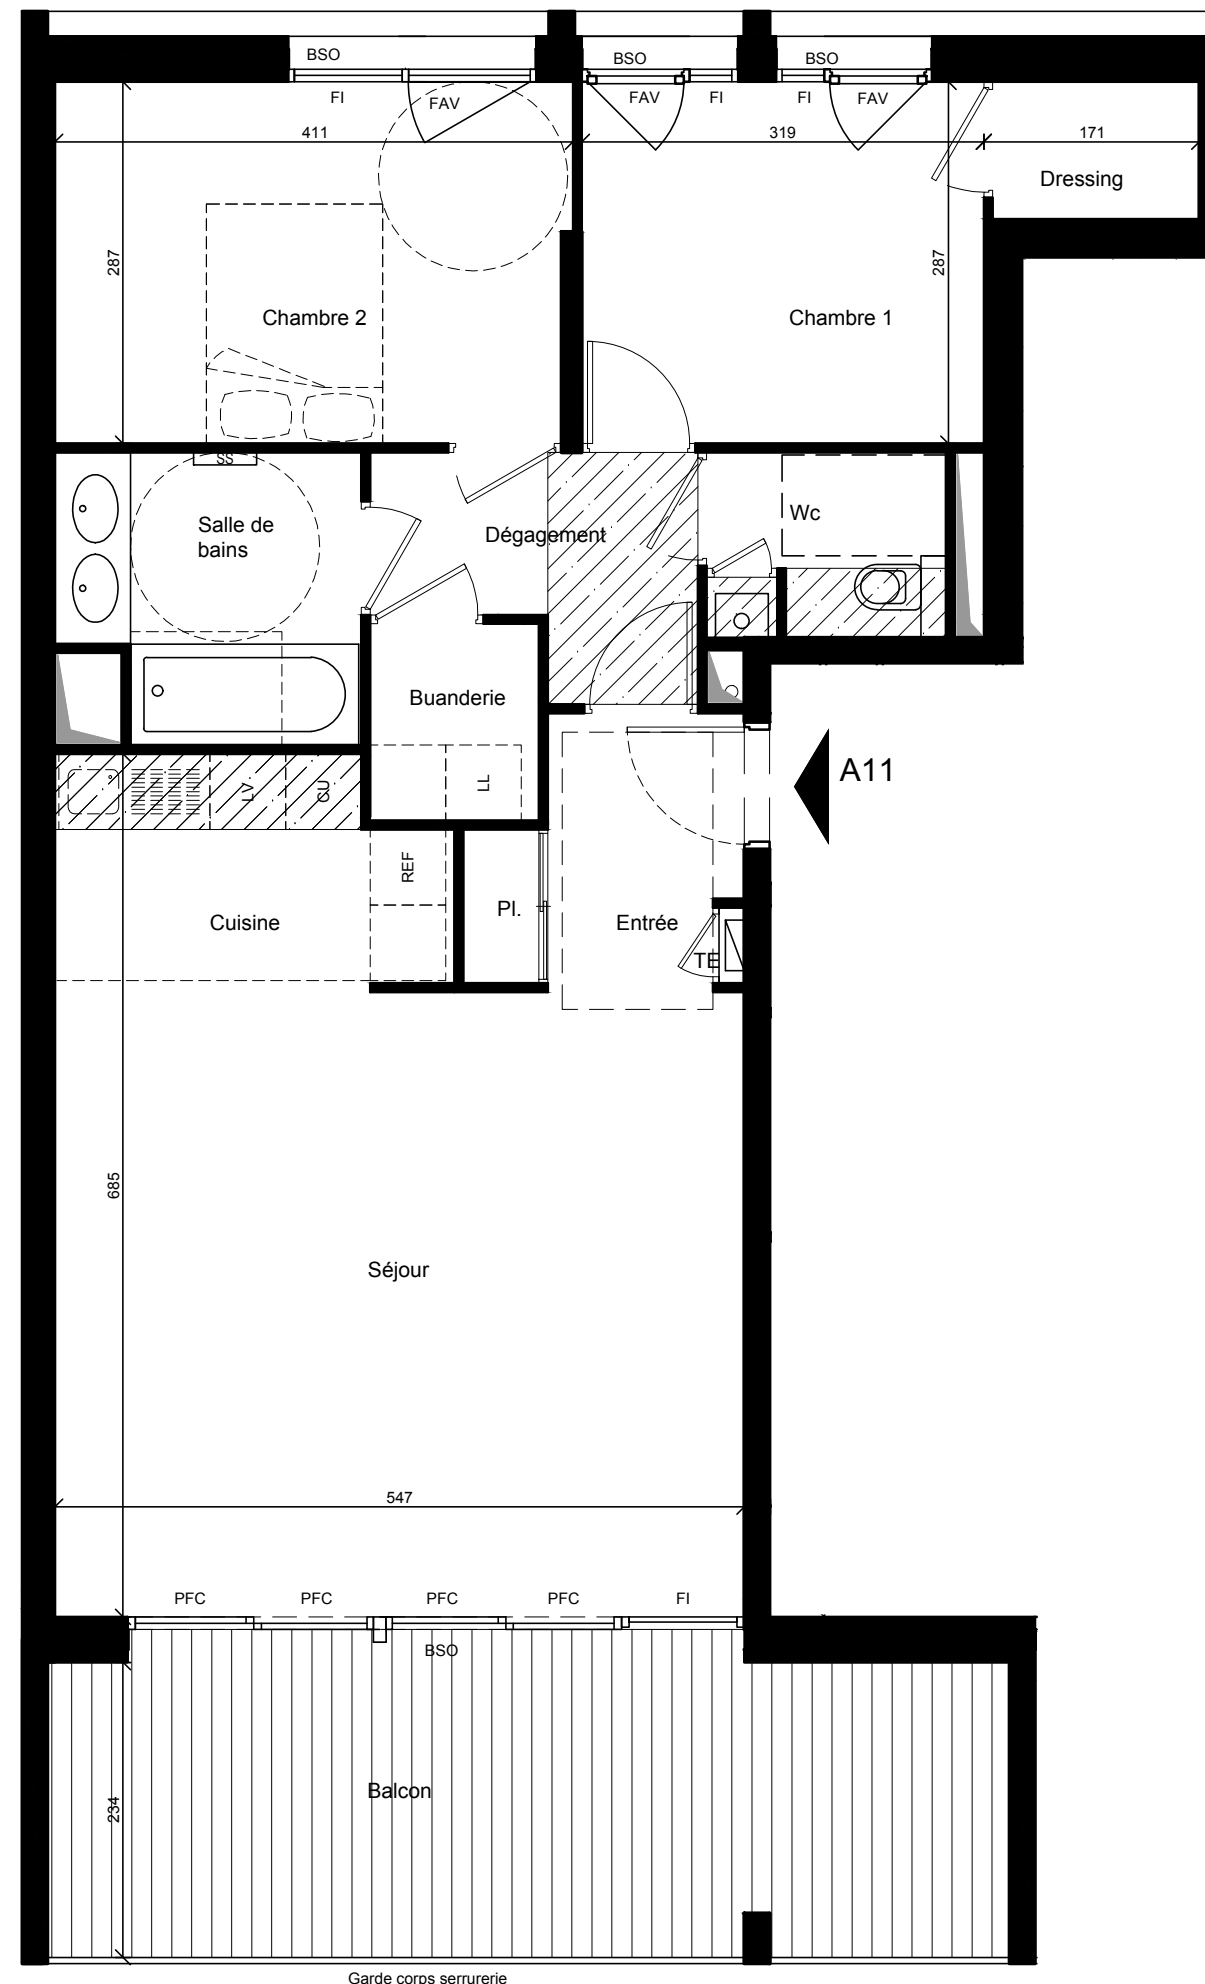

LE DÔME
Lyon

**Place des Chartreux
69 001 LYON**

**Appartement n° A11
3 pièces, Niveau 1**

Logement : 73.55 m²
Balcon : 19 m²

INSOLITESARCHITECTURES

**Place des Chartreux
69 001 LYON**

**Appartement n° A11
3 pièces, Niveau 1**

A11		
Réception :		36.70 m ²
	Entrée	4.08 m ²
	Séjour	27.12 m ²
	Cuisine	5.50 m ²
Chambre 1 + Dressing		11.01 m ²
Chambre 2		11.64 m ²
Salle de bains		5.16 m ²
We		2.75 m ²
Buanderie		2.09 m ²
Dégagement		4.20 m ²
TOTAL		73.55 m²

NOTA : la surface des placards est incluse dans celle des pièces attenantes

Balcon	19 m ²
--------	-------------------

Plan de pré-commercialisation

6 novembre 2015

Légende

- F : Fenêtre
- FI : Fenêtre fixe
- OB : Oscillo-battant
- PF : Porte fenêtre
- PFC : Porte fenêtre coulissante
- FAV : Fenêtre allège vitrée
- BSO : Brise Soleil Occultant
- TE : Tableau Electrique
- Soffite et faux plafond

Echelle :

NOTA : Des modifications sont susceptibles d'être apportées à ce plan en fonction des nécessités techniques de la réalisation, tant en ce qui concerne les dimensions libres que l'équipement. Les surfaces indiquées sont approximatives. Les retombées, soffites, faux plafonds, canalisations, ballon d'eau chaude, ainsi que l'emplacement des équipements sont figurés à titre indicatif.