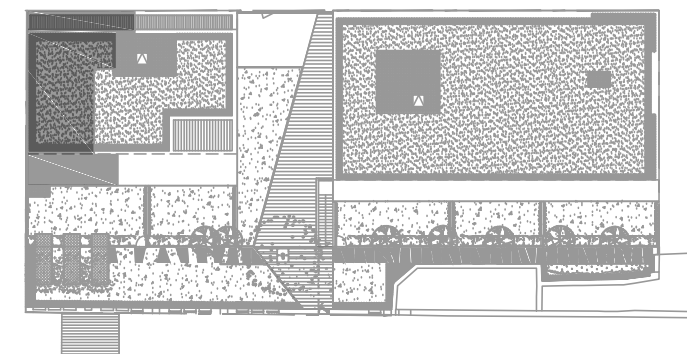

LE DÔME
Lyon

**Place des Chartreux
69 001 LYON**

**Appartement n° A11
3 pièces, Niveau 1**

Logement : 73.55 m²
Balcon : 19 m²

INSOLITESARCHITECTURES

**Place des Chartreux
69 001 LYON**

**Appartement n° A11
3 pièces, Niveau 1**

A11		
Réception :		36.70 m ²
	Entrée	4.08 m ²
	Séjour	27.12 m ²
	Cuisine	5.50 m ²
Chambre 1 + Dressing		11.01 m ²
Chambre 2		11.64 m ²
Salle de bains		5.16 m ²
We		2.75 m ²
Buanderie		2.09 m ²
Dégagement		4.20 m ²
TOTAL		73.55 m²

NOTA : la surface des placards est incluse dans celle des pièces attenantes

Balcon	19 m ²
--------	-------------------

Plan de pré-commercialisation

6 novembre 2015

Légende

- F : Fenêtre
- FI : Fenêtre fixe
- OB : Oscillo-battant
- PF : Porte fenêtre
- PFC : Porte fenêtre coulissante
- FAV : Fenêtre allège vitrée
- BSO : Brise Soleil Occultant
- TE : Tableau Electrique
- Soffite et faux plafond