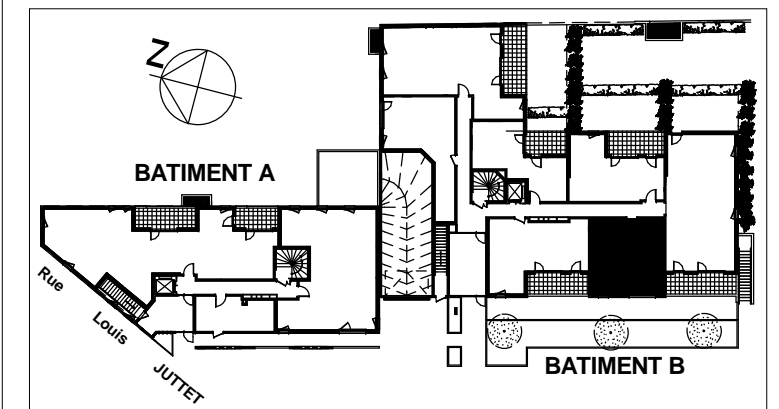

KAUFMAN  BROAD

Coeur Champagne

Rue Louis JUTTET
CHAMPAGNE AU MONT D'OR 69410

Appartement n° B 004
2 pièces - RDC - Bâtiment B

ENTREE	2.94
SEJ/CUIS	21.07
TOTAL RECEPTION	24.01
CHAMBRE	12.82
SDB	4.51
WC	1.24
TOTAL	42.58

LEGENDE:

- F** Fenêtre
- PF** Porte fenêtre
- FAV** Fenêtre sur allège vitrée
- VR** Volet roulant
- BSO** Brise Soleil Orientable
- TE** Tableau électrique
-  Soffites / Faux plafond

NOTA: La surface des placards est incluse dans celle des pièces attenantes.