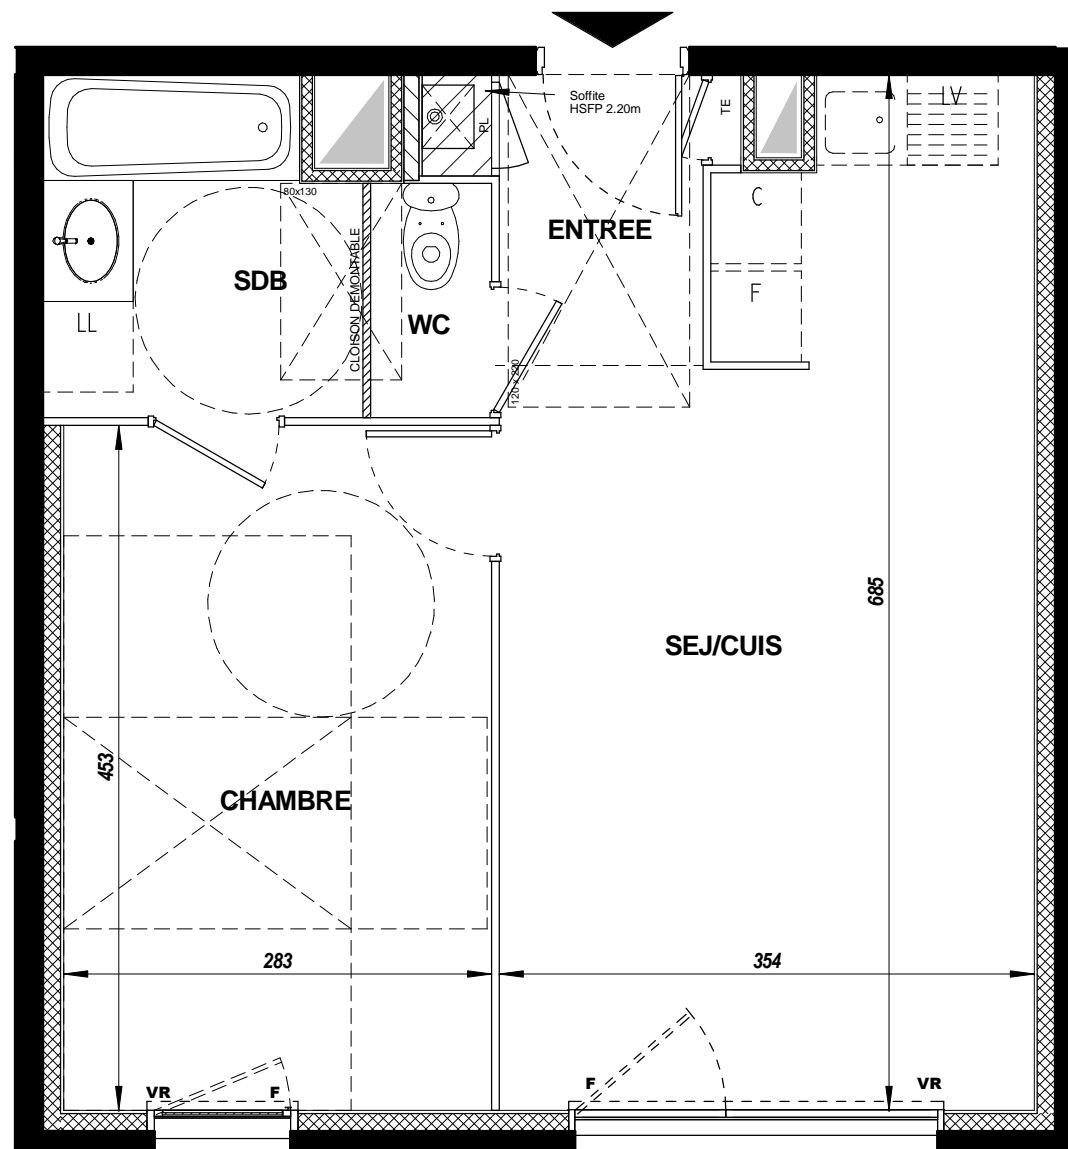

KAUFMAN  BROAD

Coeur Champagne

Rue Louis JUTTET
CHAMPAGNE AU MONT D'OR 69410

Appartement n° B 004
2 pièces - RDC - Bâtiment B

ENTREE	2.94
SEJ/CUIS	21.07
TOTAL RECEPTION	24.01
CHAMBRE	12.82
SDB	4.51
WC	1.24
TOTAL	42.58

LEGENDE:

- F** Fenêtre
- PF** Porte fenêtre
- FAV** Fenêtre sur allège vitrée
- VR** Volet roulant
- BSO** Brise Soleil Orientable
- TE** Tableau électrique
-  Soffites / Faux plafond

NOTA: La surface des placards est incluse dans celle des pièces attenantes.

23.10.2015

Indice: A

Plan de vente

NOTA: Des modifications sont susceptibles d'être apportées à ce plan en fonction des nécessités techniques de la réalisation, tant en ce qui concerne les dimensions libres que l'équipement. Les surfaces indiquées sont approximatives. Les retombées, soffites, faux plafonds, canalisations, ballon d'eau chaude, ainsi que l'emplacement des équipements sont figurés à titre indicatif. Les cloisons bar et éviers représentés en pointillés sur les plans ne sont pas fournis.