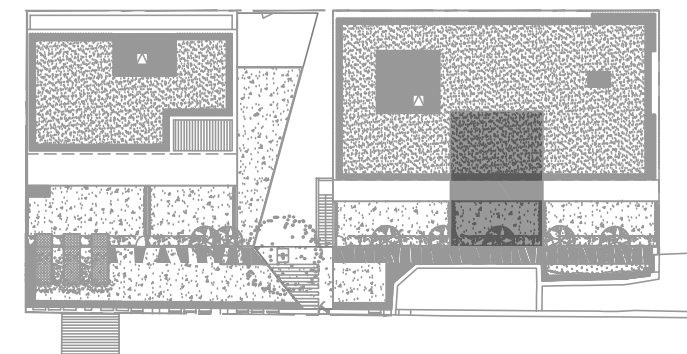

LE DÔME
Lyon

**Place des Chartreux
69 001 LYON**

**Appartement n° B06
2 pièces, Niveau Rez de jardin**

Logement : 44.61 m²
Terrasse : 13 m²
Jardin : 31 m²

INSOLITESARCHITECTURES

**Place des Chartreux
69 001 LYON**

**Appartement n° B06
2 pièces, Niveau Rdj**

B06		
Réception :		24.20 m ²
	Entrée	3.54 m ²
	Séjour / Cuisine	20.66 m ²
Chambre		11.70 m ²
Salle de bains		5.18 m ²
Wc		1.85 m ²
Dégagement		1.68 m ²
TOTAL		44.61 m²

NOTA : la surface des placards est incluse dans celle des pièces attenantes

Terrasse	13 m ²
Jardin	31 m ²

Légende

- F : Fenêtre
- FI : Fenêtre fixe
- OB : Oscillo-battant
- PF : Porte fenêtre
- PFC : Porte fenêtre coulissante
- FAV : Fenêtre allège vitrée
- BSO : Brise Soleil Occultant
- TE : Tableau Electrique

Soffite et faux plafond

Echelle :

NOTA : Des modifications sont susceptibles d'être apportées à ce plan en fonction des nécessités techniques de la réalisation, tant en ce qui concerne les dimensions libres que l'équipement. Les surfaces indiquées sont approximatives. Les retombées, soffites, faux plafonds, canalisations, ballon d'eau chaude, ainsi que l'emplacement des équipements sont figurés à titre indicatif.