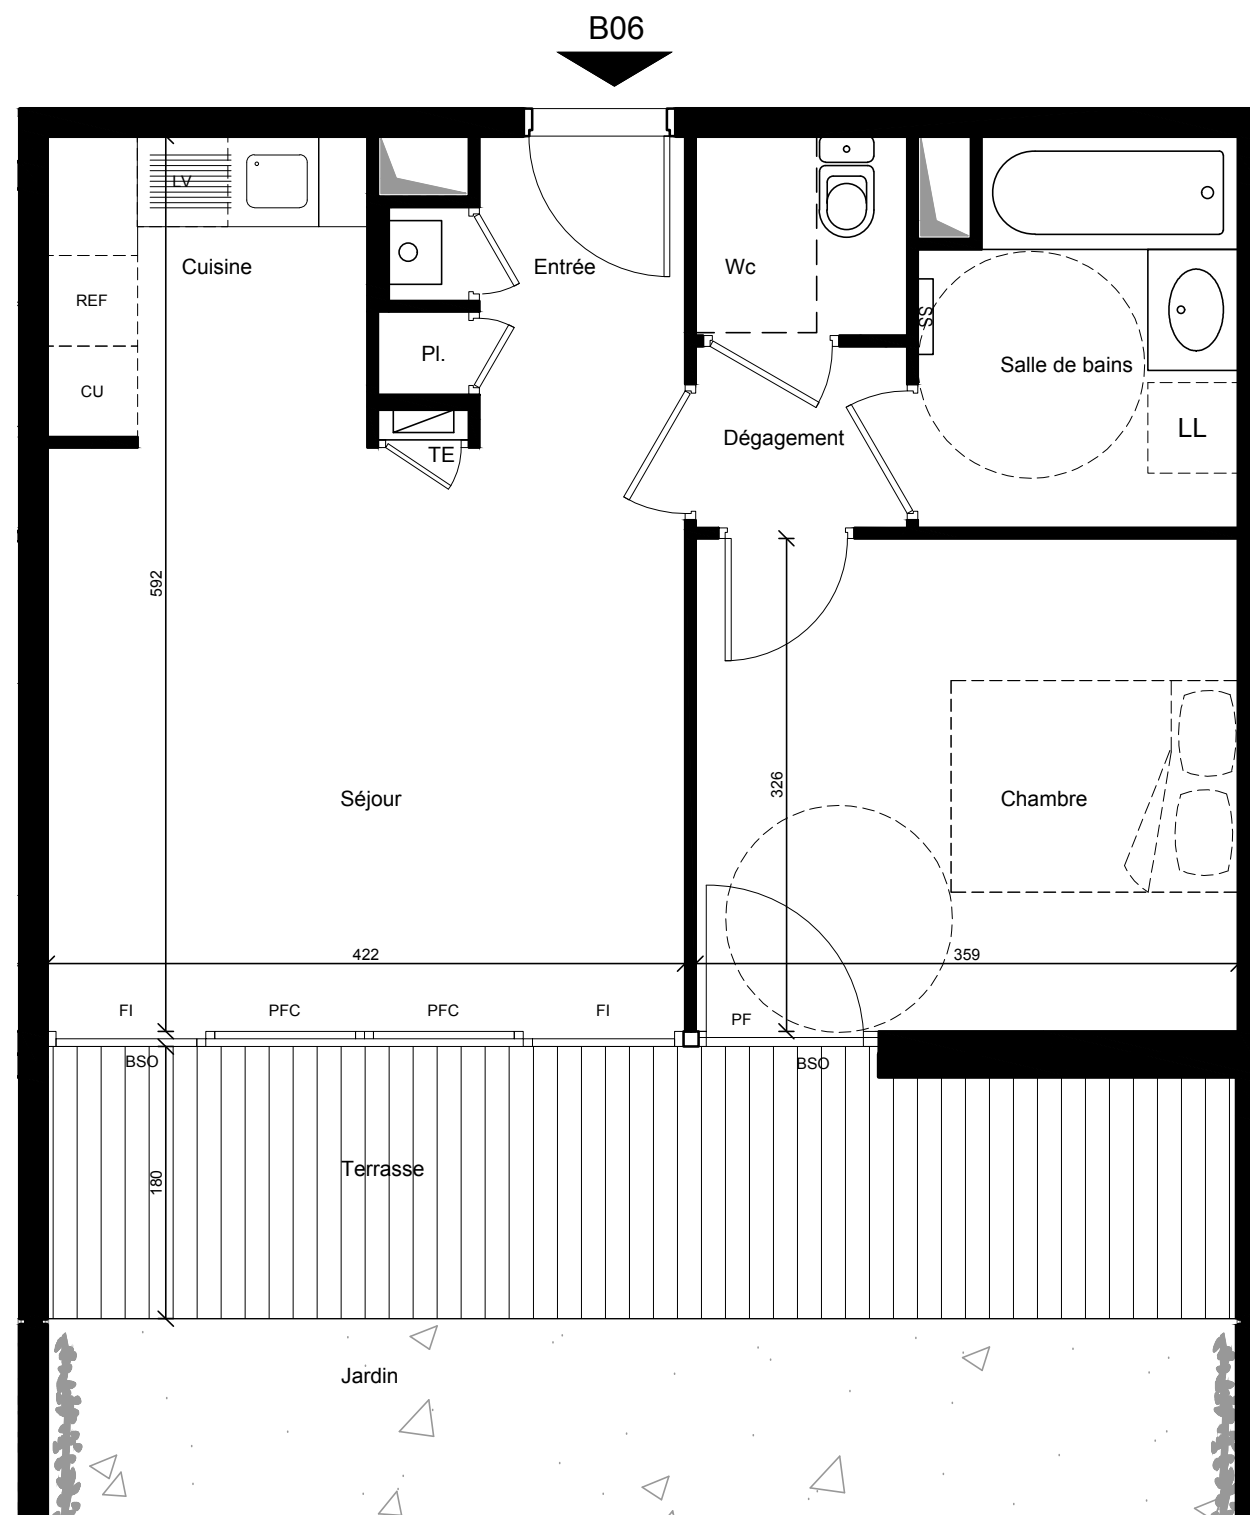

LE DÔME
Lyon

**Place des Chartreux
69 001 LYON**

**Appartement n° B06
2 pièces, Niveau Rez de jardin**

Logement : 44.61 m²
Terrasse : 13 m²
Jardin : 31 m²

INSOLITESARCHITECTURES

**Place des Chartreux
69 001 LYON**

**Appartement n° B06
2 pièces, Niveau Rdj**

B06		
Réception :		24.20 m ²
	Entrée	3.54 m ²
	Séjour / Cuisine	20.66 m ²
Chambre		11.70 m ²
Salle de bains		5.18 m ²
Wc		1.85 m ²
Dégagement		1.68 m ²
TOTAL		44.61 m²

NOTA : la surface des placards est incluse dans celle des pièces attenantes

Terrasse	13 m ²
Jardin	31 m ²

Légende

- F : Fenêtre
- FI : Fenêtre fixe
- OB : Oscillo-battant
- PF : Porte fenêtre
- PFC : Porte fenêtre coulissante
- FAV : Fenêtre allège vitrée
- BSO : Brise Soleil Occultant
- TE : Tableau Electrique

Soffite et faux plafond

Echelle :

NOTA : Des modifications sont susceptibles d'être apportées à ce plan en fonction des nécessités techniques de la réalisation, tant en ce qui concerne les dimensions libres que l'équipement. Les surfaces indiquées sont approximatives. Les retombées, soffites, faux plafonds, canalisations, ballon d'eau chaude, ainsi que l'emplacement des équipements sont figurés à titre indicatif.