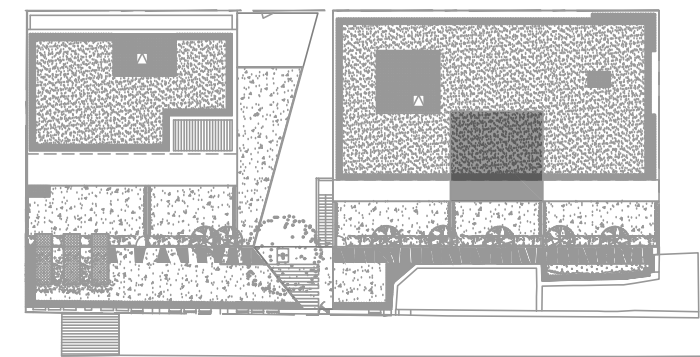

LE DÔME
Lyon

**Place des Chartreux
69 001 LYON**

**Appartement n° B16
2 pièces, Niveau 1**

Logement : 44.58 m²
Terrasse : 13 m²

INSOLITESARCHITECTURES

**Place des Chartreux
69 001 LYON**

**Appartement n° B16
2 pièces, Niveau 1**

B16		
Réception :		24.20 m ²
	Entrée	3.54 m ²
	Séjour / Cuisine	20.66 m ²
Chambre		11.70 m ²
Salle de bains		5.18 m ²
Wc		1.85 m ²
Dégagement		1.68 m ²
TOTAL		44.61 m²

NOTA : la surface des placards est incluse dans celle des pièces attenantes

Balcon	13 m ²
--------	-------------------

Légende

- F : Fenêtre
- FI : Fenêtre fixe
- OB : Oscillo-battant
- PF : Porte fenêtre
- PFC : Porte fenêtre coulissante
- FAV : Fenêtre allège vitrée
- BSO : Brise Soleil Occultant
- TE : Tableau Electrique