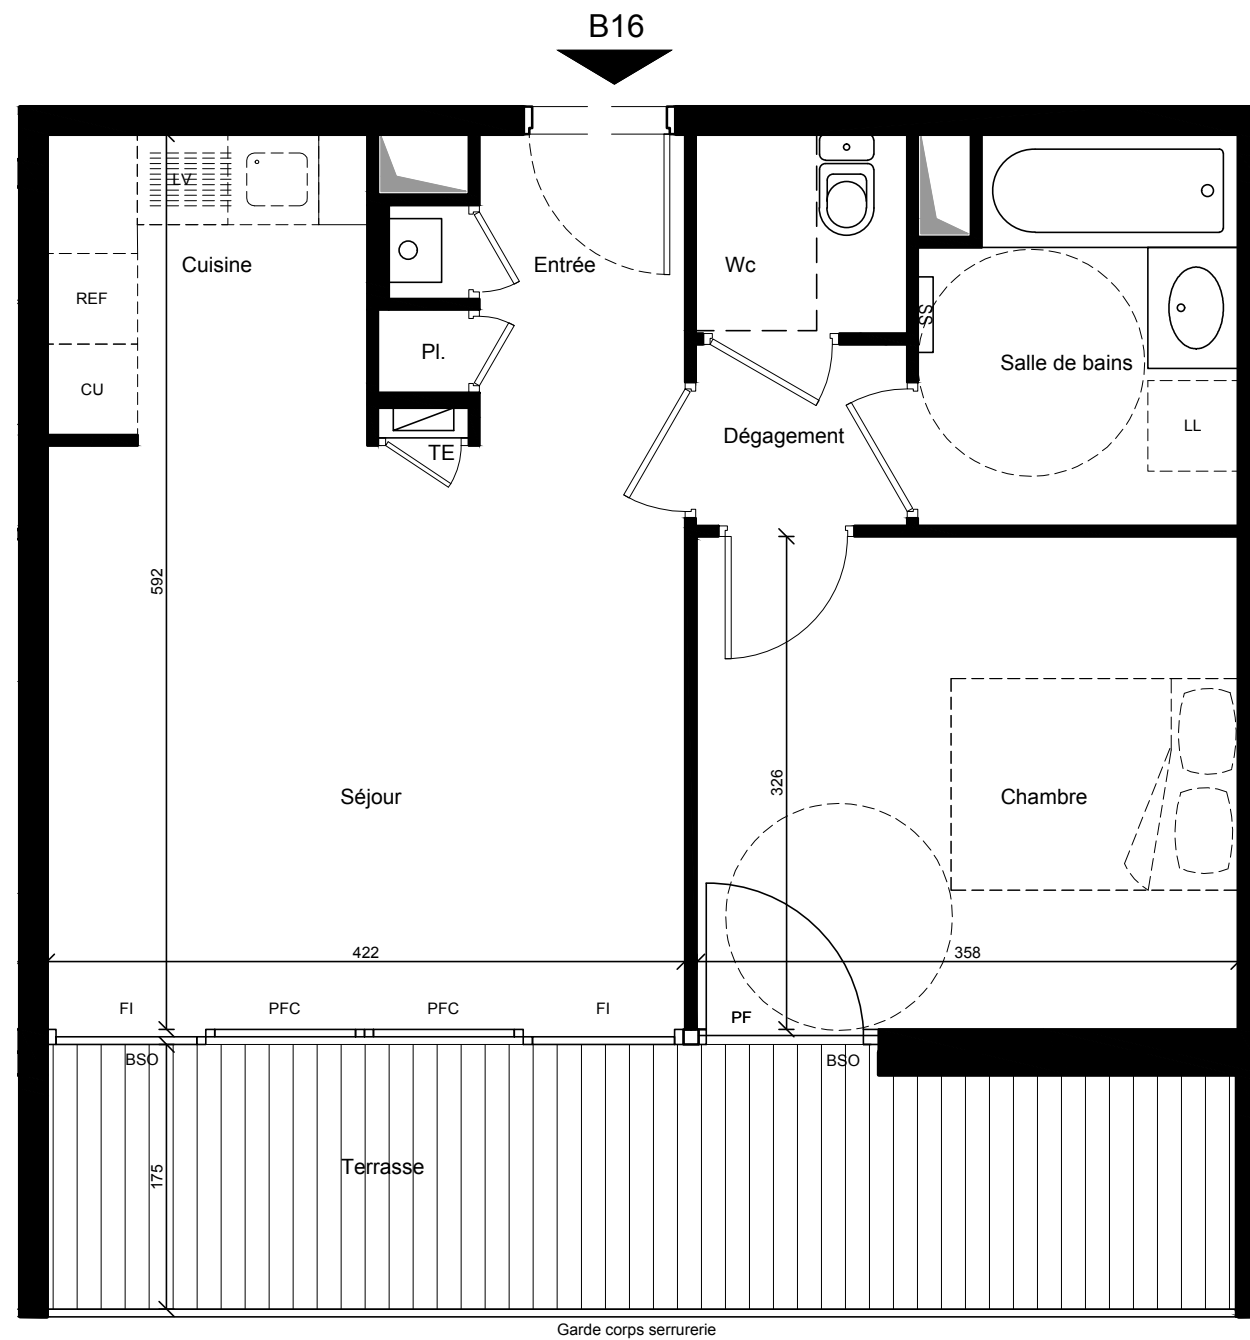

LE DÔME
Lyon

**Place des Chartreux
69 001 LYON**

**Appartement n° B16
2 pièces, Niveau 1**

Logement : 44.58 m²
Terrasse : 13 m²

INSOLITESARCHITECTURES

**Place des Chartreux
69 001 LYON**

**Appartement n° B16
2 pièces, Niveau 1**

B16		
Réception :		24.20 m ²
	Entrée	3.54 m ²
	Séjour / Cuisine	20.66 m ²
Chambre		11.70 m ²
Salle de bains		5.18 m ²
Wc		1.85 m ²
Dégagement		1.68 m ²
TOTAL		44.61 m²

NOTA : la surface des placards est incluse dans celle des pièces attenantes

Balcon	13 m ²
--------	-------------------

Légende

- F : Fenêtre
- FI : Fenêtre fixe
- OB : Oscillo-battant
- PF : Porte fenêtre
- PFC : Porte fenêtre coulissante
- FAV : Fenêtre allège vitrée
- BSO : Brise Soleil Occultant
- TE : Tableau Electrique

Soffite et faux plafond

Echelle :

NOTA : Des modifications sont susceptibles d'être apportées à ce plan en fonction des nécessités techniques de la réalisation, tant en ce qui concerne les dimensions libres que l'équipement. Les surfaces indiquées sont approximatives. Les retombées, soffites, faux plafonds, canalisations, ballon d'eau chaude, ainsi que l'emplacement des équipements sont figurés à titre indicatif.