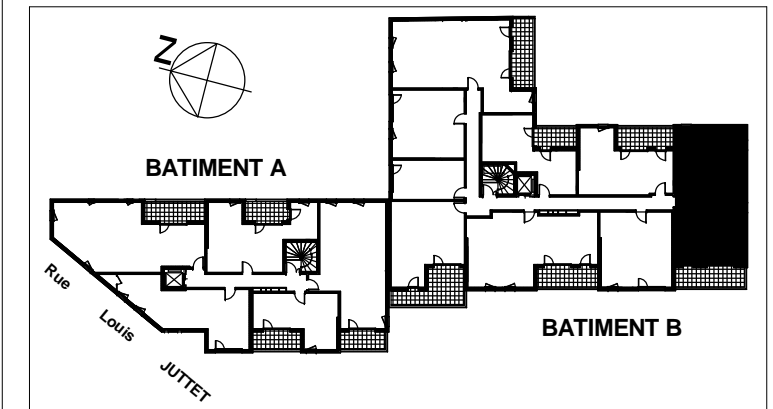

Coeur Champagne

Rue Louis JUTTET
CHAMPAGNE AU MONT D'OR 69410

Appartement n° B203
3 pièces - 2 étage - Bâtiment B

Architectes Associés BALLANDRAS EHRET RESSY

36 rue Victorien Sardou 69007 LYON Tel: 04 72 76 04 76 Fax: 04 78 72 06 30

KAUFMAN  BROAD

Coeur Champagne

Rue Louis JUTTET
CHAMPAGNE AU MONT D'OR 69410

Appartement n° B 203

3 pièces - R+2 - Bâtiment B

ENTREE	5.05
SEJ/COUIS	35.95
TOTAL RECEPTION	40.99
DGT	4.26
CHAMBRE 1	12.48
CHAMBRE 2	10.44
SDB	4.75
WC	2.34
TOTAL	75.25
BALCON	11.15

LEGENDE:

- F Fenêtre
- PF Porte fenêtre
- FAV Fenêtre sur allège vitrée
- VR Volet roulant
- BSO Brise Soleil Orientable
- TE Tableau électrique
-  Soffites / Faux plafond

NOTA: Des modifications sont susceptibles d'être apportées à ce plan en fonction des nécessités techniques de la réalisation, tant en ce qui concerne les dimensions libres que l'équipement. Les surfaces indiquées sont approximatives. Les retombées, soffites, faux plafonds, canalisations, ballon d'eau chaude, ainsi que l'emplacement des équipements sont figurés à titre indicatif. Les cloisons bar et éviers représentés en pointillés sur les plans ne sont pas fournis.