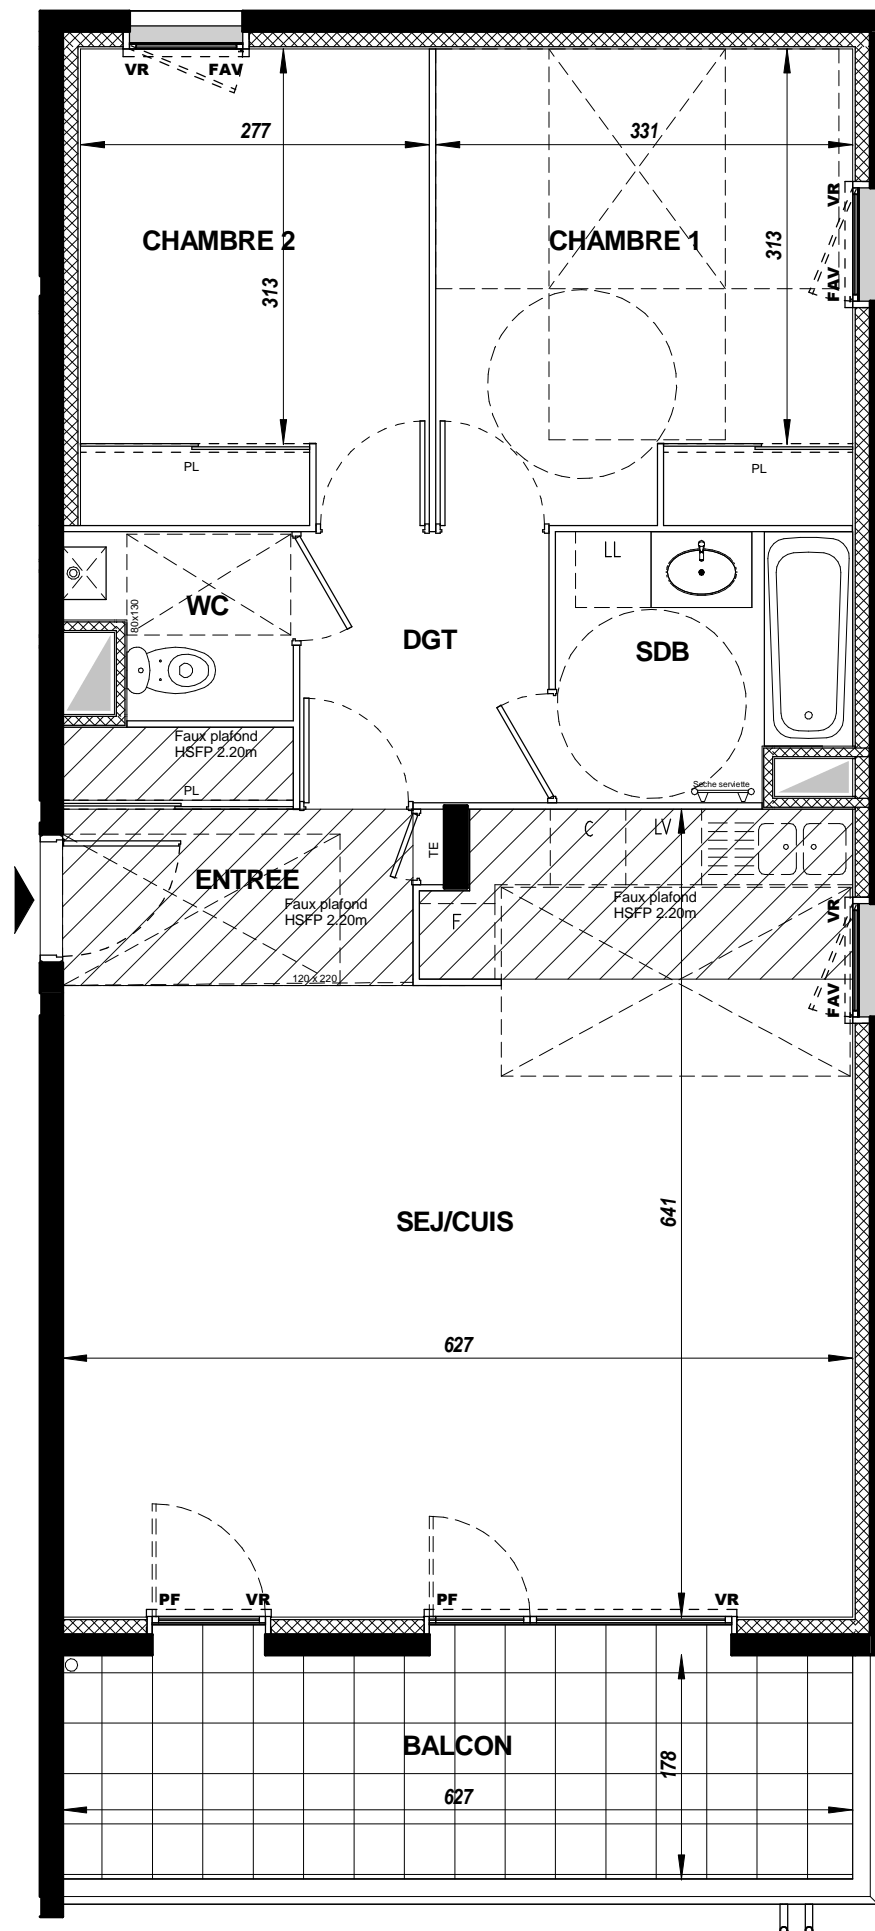

KAUFMAN  BROAD

Coeur Champagne

Rue Louis JUTTET
CHAMPAGNE AU MONT D'OR 69410

Appartement n° B 203

3 pièces - R+2 - Bâtiment B

ENTREE	5.05
SEJ/COUIS	35.95
TOTAL RECEPTION	40.99
DGT	4.26
CHAMBRE 1	12.48
CHAMBRE 2	10.44
SDB	4.75
WC	2.34
TOTAL	75.25
BALCON	11.15

LEGENDE:

- F Fenêtre
- PF Porte fenêtre
- FAV Fenêtre sur allège vitrée
- VR Volet roulant
- BSO Brise Soleil Orientable
- TE Tableau électrique
-  Soffites / Faux plafond

NOTA: Des modifications sont susceptibles d'être apportées à ce plan en fonction des nécessités techniques de la réalisation, tant en ce qui concerne les dimensions libres que l'équipement. Les surfaces indiquées sont approximatives. Les retombées, soffites, faux plafonds, canalisations, ballon d'eau chaude, ainsi que l'emplacement des équipements sont figurés à titre indicatif. Les cloisons bar et éviers représentés en pointillés sur les plans ne sont pas fournis.

NOTA: La surface des placards est incluse dans celle des pièces attenantes.

16.02.2016

Indice: B

Plan de vente