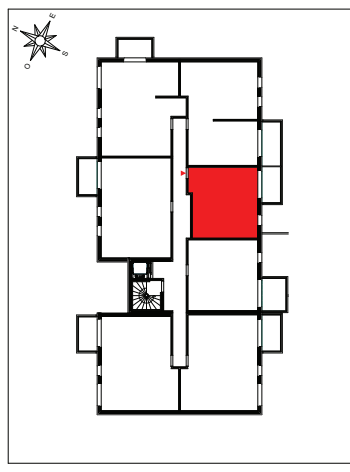

Parc Émeraude

74200 THONON LES BAINS

Bâtiment E
Appartement n°104
Type 2, Etage 1

LEGENDE	
PF	: Porte Fenêtre
F	: Fenêtre
FAB	: Fenêtre Allège Basse
VR	: Volet Roulant
TE	: Tableau Electrique
	: Soffite et Faux-plafond
	: Sèche serviette hauteur 70
	: Trappe de visite à 80 cm du sol
	: Trappe de visite à 30 cm du sol
	: Eau pluviale

15 mars 2016

Bâtiment E
Appartement n°104
Type 2, Etage 1

SURFACES HABITABLES	
Réception :	22,61 m ²
dont :	
Entrée	3,45 m ²
Séjour	14,61 m ²
Cuisine	4,55 m ²
Chambre	11,84 m ²
Salle de Bains / wc	5,45 m ²
TOTAL	39,90 m²

La surface des placards est incluse dans celle des pièces attenantes

Balcon	6,19 m ²
--------	---------------------

NOTA : Des modifications sont susceptibles d'être apportées à ce plan en fonction des nécessités techniques de la réalisation, tant en ce qui concerne les dimensions libres que l'équipement. Les surfaces indiquées sont approximatives. Les retombées, soffites, faux-plafonds, canalisations, ainsi que l'emplacement des équipements sont figurés à titre indicatif.