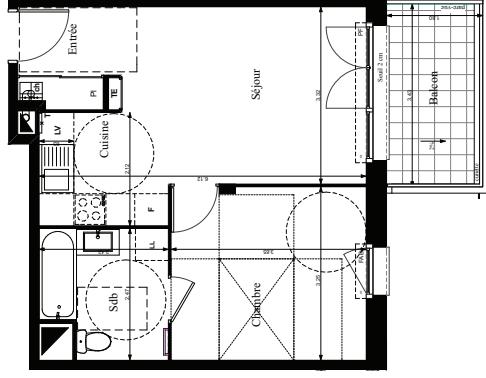

Parc Émeraude

74200 THONON LES BAINS

Bâtiment E
Appartement n°104
Type 2, Etage 1

LEGENDE	
PF	: Porte Fenêtre
F	: Fenêtre
FAB	: Fenêtre Allège Basse
VR	: Volet Roulant
TE	: Tableau Electrique
	: Soffite et Faux-plafond
	: Sèche serviette hauteur 70
	: Trappe de visite à 80 cm du sol
	: Trappe de visite à 30 cm du sol
	: Eau pluviale

15 mars 2016

Bâtiment E
Appartement n°104
Type 2, Etage 1

SURFACES HABITABLES	
Réception :	22,61 m ²
dont :	
Entrée	3,45 m ²
Séjour	14,61 m ²
Cuisine	4,55 m ²
Chambre	11,84 m ²
Salle de Bains / wc	5,45 m ²
TOTAL	39,90 m²

La surface des placards est incluse dans celle des pièces attenantes

Balcon	6,19 m ²
--------	---------------------

NOTA : Des modifications sont susceptibles d'être apportées à ce plan en fonction des nécessités techniques de la réalisation, tant en ce qui concerne les dimensions libres que l'équipement. Les surfaces indiquées sont approximatives. Les retombées, soffites, faux-plafonds, canalisations, ainsi que l'emplacement des équipements sont figurés à titre indicatif.