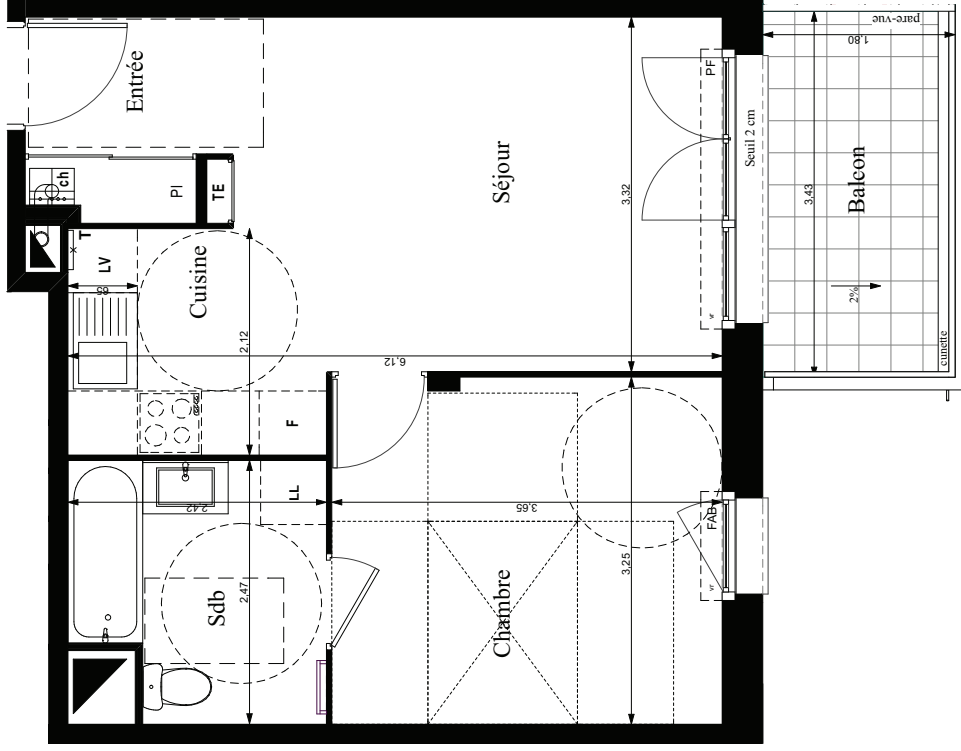

Parc Émeraude

74200 THONON LES BAINS

Bâtiment E
Appartement n°104
Type 2, Etage 1

LEGENDE	
PF	: Porte Fenêtre
F	: Fenêtre
FAB	: Fenêtre Allège Basse
VR	: Volet Roulant
TE	: Tableau Electrique
	: Soffite et Faux-plafond
	: Sèche serviette hauteur 70
	: Trappe de visite à 80 cm du sol
	: Trappe de visite à 30 cm du sol
	: Eau pluviale

15 mars 2016

Bâtiment E
Appartement n°104
Type 2, Etage 1

SURFACES HABITABLES	
Réception :	22,61 m ²
dont :	
Entrée	3,45 m ²
Séjour	14,61 m ²
Cuisine	4,55 m ²
Chambre	11,84 m ²
Salle de Bains / wc	5,45 m ²
TOTAL	39,90 m²

La surface des placards est incluse dans celle des pièces attenantes

Balcon	6,19 m ²
--------	---------------------

NOTA : Des modifications sont susceptibles d'être apportées à ce plan en fonction des nécessités techniques de la réalisation, tant en ce qui concerne les dimensions libres que l'équipement. Les surfaces indiquées sont approximatives. Les retombées, soffites, faux-plafonds, canalisations, ainsi que l'emplacement des équipements sont figurés à titre indicatif.